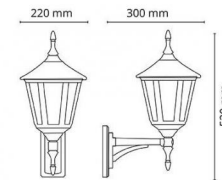

Ibiza Sort 230lm Ra>80 Faseavsnitt

El-nummer: **3104249**
 EAN: 7021986142082
 SG Artikkelnr: 614208

Elektrisk

Watt: 4W
 Systemeffekt (W): 4W
 Spenning: 230V

Lysteknikk

Type lyskilde: LED (utskiftbar)
 Socket: E27
 Lyskilde inkludert: Ja
 Effektiv lysstrøm (lm): 230lm
 Effekt: 58 lm/W
 Fargegjengivelse (Ra/CRI): Ra>80
 MacAdams faktor: SDCM: 6
 Levetid: L70/B50>15.000
 Lysstråling: Direkte
 Optikk: Plast klar

Dimmetype

Type: Faseavsnitt

Beskyttelse

Isolasjonsklasse: Klasse II

Energi og godkjenning

Energiklasse (2021-): D

Materialer og overflater

Armaturhus: Aluminium
 Farge: Sort (RAL 9004)
 Avskjermingens materiale: UV-stabilisert polykarbonat

Montering/Tilkobling

Montering: Utenpåliggende, Utendørs
 Tilkobling: Hurtigklemme

Dimensjoner (mm)

Bredde (mm) W: 220
 Høyde (mm) H: 520
 Dybde (D): 300
 Vekt (kg) brutto/netto: 2.58 / 2.15

Forpakning

Forpakkingsstørrelse (mm): 240 x 290 x 225