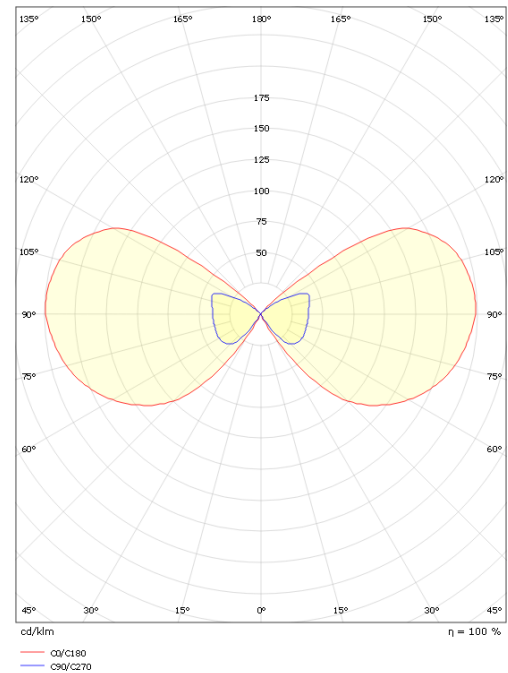

Ibiza Sort 230lm Ra>80 Faseavsnitt

El-nummer: **3104249**
 EAN: 7021986142082
 SG Artikkelnr: 614208

Elektrisk

Watt: 4W
 Systemeffekt (W): 4W
 Spenning: 230V

Lysteknikk

Type lyskilde: LED (utskiftbar)
 Socket: E27
 Lyskilde inkludert: Ja
 Effektiv lysstrøm (lm): 230lm
 Effekt: 58 lm/W
 Fargegjengivelse (Ra/CRI): Ra>80
 MacAdams faktor: SDCM: 6
 Levetid: L70/B50>15.000
 Lysstråling: Direkte
 Optikk: Plast klar

Montering/Tilkobling

Montering: Utenpåliggende, Utendørs
 Tilkobling: Hurtigklemme

Dimensjoner (mm)

Bredde (mm) W: 220
 Høyde (mm) H: 520
 Dybde (D): 300
 Vekt (kg) brutto/netto: 2.58 / 2.15

Forpakning

Forpakkingsstørrelse (mm): 240 x 290 x 225

7 0 2 1 9 8 6 1 4 2 0 8 2