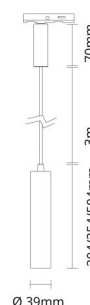

Zip Tube Micro Pendel

Zip Tube Micro Pendel 340mm Sort DimToWarm 340lm 2000-2800K Ra>95 Bagkantsdæmp

EAN: 7021983205056
SG varenr.: 320505

Elektrisk

System effekt (W): 7W
Spænding: 220-240V
Frekvens (Hz): 50/60Hz
Maks. antal armaturer pr. afbryder: B10: 180, B16: 290, C10: 180, C16: 290

Lysteknik

Lyskilde: LED
Lumen output: 340lm
Effekt: 49 lm/W
Farve temperatur: 2000-2800K
Farvegengivelse (Ra): Ra>95
MacAdams faktor: SDCM: 3
Levetid: L90/B10>50.000
Lysfordeling: Direkte
Optik: Reflektor medium
Lysspredning: 40°

Materiale: Aluminium
Farve: Sort (RAL 9004)
Afskærmningsmateriale: UV-stabiliseret polycarbonat

Montering/Tilslutning

Montering: Påbygget, Indendørs
Modul: 340mm Pendel
Kabel: Kabel 3m
Tilslutning: Zip-skinne (adapter medfølger)

Dimensioner

Højde (mm) H: 354
Diameter (mm) D: 39
Vægt (kg) brutto/netto: 0.683 / 0.532

Forpakning

Forpakkingsstørrelse (mm): 100 x 100 x 370

7 0 2 1 9 8 3 2 0 5 0 5 6