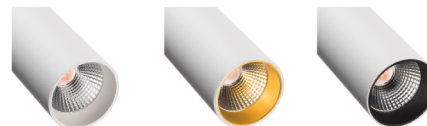

Forpakning

Forpakkingsstørrelse (mm): 100 x 100 x 370