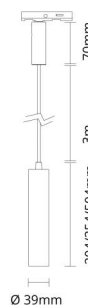

Zip Tube Micro Pendel

Zip Tube Micro Pendel 340mm Brass DimToWarm 340lm 2000-2800K Ra>95 Bagkantsdæmp

EAN: 7021983205087
SG varenr.: 320508

Elektrisk

System effekt (W): 7W
Spænding: 220-240V
Frekvens (Hz): 50/60Hz
Maks. antal armaturer pr. afbryder: B10: 180, B16: 290, C10: 180, C16: 290

Lysteknik

Lyskilde: LED
Lumen output: 340lm
Effekt: 49 lm/W
Farve temperatur: 2000-2800K
Farvegengivelse (Ra): Ra>95
MacAdams faktor: SDCM: 3
Levetid: L90/B10>50.000
Lysfordeling: Direkte
Optik: Reflektor medium
Lysspredning: 40°

Materiale: Aluminium
Afskærmningsmateriale: UV-stabiliseret polycarbonat

Montering/Tilslutning

Montering: Påbygget, Indendørs
Modul: 340mm Pendel
Kabel: Kabel 3m
Tilslutning: Zip-skinne (adapter medfølger)

Dimensioner

Højde (mm) H: 354
Diameter (mm) D: 39
Vægt (kg) brutto/netto: 0.683 / 0.532

Forpakning

Forpakningsstørrelse (mm): 100 x 100 x 370

7 0 2 1 9 8 3 2 0 5 0 8 7