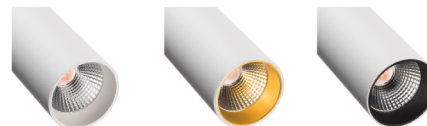

Forpakning

Forpakningsstørrelse (mm): 100 x 100 x 370