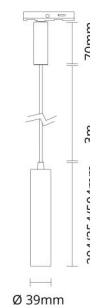

### Montering/Tilslutning

Montering: Påbygget, Indendørs  
Modul: 490mm Pendel  
Kabel: Kabel 3m  
Tilslutning: Zip-skinne (adapter medfølger)

### Dimensioner

Højde (mm) H: 504  
Diameter (mm) D: 39  
Vægt (kg) brutto/netto: 0.837 / 0.649

### Forpakning

Forpakkingsstørrelse (mm): 100 x 100 x 520

7 0 2 1 9 8 3 2 0 5 1 2 4