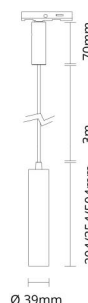

Zip Tube Micro Pendel

Zip Tube Mini Pendel 490mm Sort DimToWarm 340lm 2000-2800K Ra>95

Bagkantsdæmp

EAN: 7021983205148

SG varenr.: 320514

Elektrisk

System effekt (W): 7W
Spænding: 220-240V
Frekvens (Hz): 50/60Hz
Maks. antal armaturer pr. afbryder: B10: 180, B16: 290, C10: 180, C16: 290

Lysteknik

Lyskilde: LED
Lumen output: 340lm
Effekt: 49 lm/W
Farve temperatur: 2000-2800K
Farvegengivelse (Ra): Ra>95
MacAdams faktor: SDCM: 3
Levetid: L90/B10>50.000
Lysfordeling: Direkte
Optik: Reflektor medium
Lysspredning: 40°

Materiale: Aluminium
Farve: Sort (RAL 9004)
Afskærmningsmateriale: UV-stabiliseret polycarbonat

Montering/Tilslutning

Montering: Påbygget, Indendørs
Modul: 490mm Pendel
Kabel: Kabel 3m
Tilslutning: Zip-skinne (adapter medfølger)

Dimensioner

Højde (mm) H: 504
Diameter (mm) D: 39
Vægt (kg) brutto/netto: 0.837 / 0.649

Forpakning

Forpakkingsstørrelse (mm): 100 x 100 x 520

7 0 2 1 9 8 3 2 0 5 1 4 8