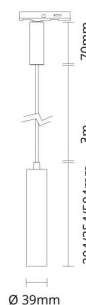

### Montering/Tilslutning

Montering: Påbygget, Indendørs  
Modul: 490mm Pendel  
Kabel: Kabel 3m  
Tilslutning: Zip-skinne (adapter medfølger)

### Dimensioner

Højde (mm) H: 504  
Diameter (mm) D: 39  
Vægt (kg) brutto/netto: 0.837 / 0.649

### Forpakning

Forpakningsstørrelse (mm): 100 x 100 x 520

7 0 2 1 9 8 3 2 0 5 1 5 5