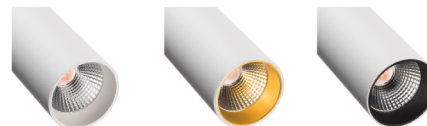

Forpakning

Forpakningsstørrelse (mm): 100 x 100 x 520