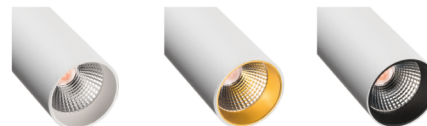

Forpakning

Forpakkingsstørrelse (mm): 100 x 100 x 520