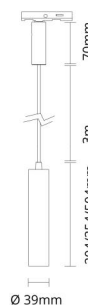

#### Montering/Tilslutning

Montering: Påbygget, Indendørs  
Modul: 490mm Pendel  
Kabel: Kabel 3m  
Tilslutning: Zip-skinne (adapter medfølger)

#### Dimensioner

Højde (mm) H: 504  
Diameter (mm) D: 39  
Vægt (kg) brutto/netto: 0.837 / 0.649

#### Forpakning

Forpakkingsstørrelse (mm): 100 x 100 x 520

7 0 2 1 9 8 3 2 0 5 1 7 9