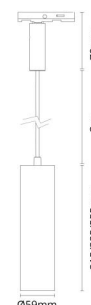

Zip Tube Mini Pendel

Zip Tube Micro Pendel 385mm Sort 880lm 2700K Ra 98 Bagkantsdæmp

EAN: 7021983205209
SG varenr.: 320520

Elektrisk

System effekt (W): 14W
Spænding: 220-240V
Frekvens (Hz): 50/60Hz
Maks. antal armaturer pr. afbryder: B10: 19, B16: 30, C10: 31, C16: 51

Materiale: Aluminium
Farve: Sort (RAL 9004)
Afskærmningsmateriale: UV-stabiliseret polycarbonat

Montering/Tilslutning

Montering: Påbygget, Indendørs
Modul: 385mm Pendel
Kabel: Kabel 3m
Tilslutning: Zip-skinne (adapter medfølger)

Dimensioner

Højde (mm) H: 399
Diameter (mm) D: 59
Vægt (kg) brutto/netto: 0.972 / 0.815

Forpakning

Forpakkingsstørrelse (mm): 100 x 90 x 415

7 0 2 1 9 8 3 2 0 5 2 0 9