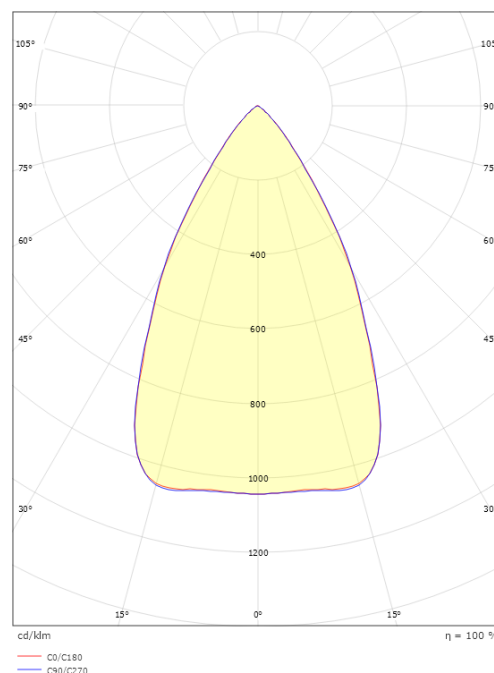

Inspire R 600

Inspire R Sort 600 2980lm 3000K Ra>80 Bagkantsdæmp / Linect

EAN: 7021983209009
SG varenr.: 320900

Elektrisk

System effekt (W): 23W
Spænding: 220-240V
Maks. antal armaturer pr. afbryder: B10: 19, B16: 30, C10: 31, C16: 51

Forpakning

Forpakningsstørrelse (mm): 885 x 85 x 43

7 0 2 1 9 8 3 2 0 9 0 0 9