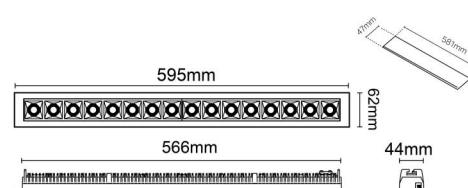

Materialer og overflader

Materiale: Aluminium
Afskærmningsmateriale: Polycarbonat (PC)

Montering/Tilslutning

Montering: Indbygget, Indendørs
Modul: Indbyg
Tilslutning: Klemmerække

Dimensioner

Længde (mm) L: 595
Bredde (mm) W: 62
Højde (mm) H: 40
Vægt (kg) brutto/netto: 0.961 / 0.811

Forpakning

Forpakningsstørrelse (mm): 885 x 85 x 43

7 0 2 1 9 8 3 2 0 9 0 0 9