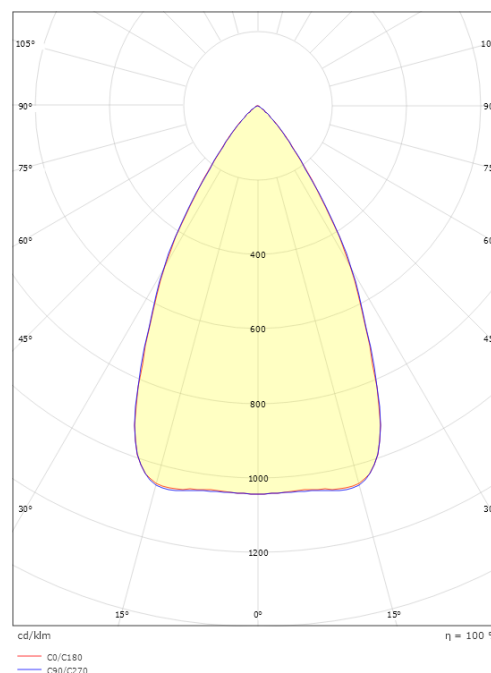

Inspire R 600

Inspire R Sort 600 2980lm 3000K Ra>80 DALI-2

EAN: 7021983209016
SG varenr.: 320901

Elektrisk

System effekt (W): 23W
Spænding: 220-240V
Maks. antal armaturer pr. afbryder: B10: 32, B16: 50, C10: 52, C16: 85

Lysteknik

Lyskilde: LED
Lumen output: 2980lm
Effekt: 130 lm/W
Farve temperatur: 3000K
Farvegengivelse (Ra): Ra>80
MacAdams faktor: SDCM: 3
Levetid: L70/B10>100.000
Levetid: L80/B10>70.000
Lysfordeling: Direkte
Optik: Cubic Optic Sort
Lysspredning: 60°
UGR: UGR<19
Synligt flimrer (PstLM): 0.01
Stroboskopisk flimrer (SVM): 0
Fotobiologisk sikkerhed: RG 1

Styring/Dimmertype

Type: DALI-2

Beskyttelse

Isolationsklasse: Klasse II SELV
IP Klasse: IP20

Energi og godkendelser

Indeholder lyskilde med energiklasse: D
Breeam: Opfylder Hea 01 for flimmerfrit lys

Materialer og overflader

Materiale: Aluminium
Afskærmningsmateriale: Polycarbonat (PC)

Montering/Tilslutning

Montering: Indbygget, Indendørs
Modul: Indbyg
Tilslutning: Klemmerække

Dimensioner

Længde (mm) L: 595
Bredde (mm) W: 62
Højde (mm) H: 40
Vægt (kg) brutto/netto: 1.039 / 0.884

Forpakning

Forpakningsstørrelse (mm): 885 x 85 x 43

7 0 2 1 9 8 3 2 0 9 0 1 6