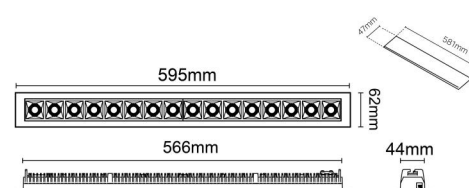

Materiale: Aluminium
Afskærmningsmateriale: Polycarbonat (PC)

Montering/Tilslutning

Montering: Indbygget, Indendørs
Modul: Indbyg
Tilslutning: Klemmerække

Dimensioner

Længde (mm) L: 595
Bredde (mm) W: 62
Højde (mm) H: 40
Vægt (kg) brutto/netto: 1.039 / 0.884

Forpakning

Forpakningsstørrelse (mm): 885 x 85 x 43

7 0 2 1 9 8 3 2 0 9 0 1 6