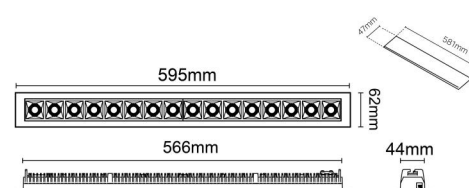

### Montering/Tilslutning

Montering: Indbygget, Indendørs  
Modul: Indbyg  
Tilslutning: Klemmerække

### Dimensioner

Længde (mm) L: 595  
Bredde (mm) W: 62  
Højde (mm) H: 40  
Vægt (kg) brutto/netto: 0.961 / 0.811

### Forpakning

Forpakningsstørrelse (mm): 885 x 85 x 43

7 0 2 1 9 8 3 2 0 9 0 2 3