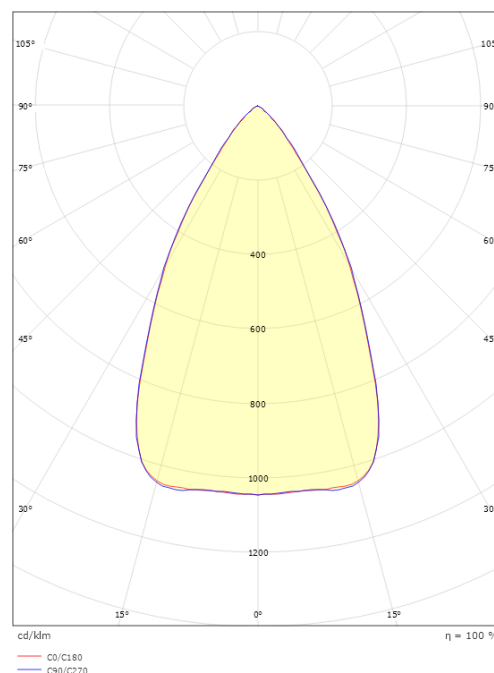

Inspire R 600

Inspire R Sort 600 3160lm 4000K Ra>80 Bagkantsdæmp / Linect

EAN: 7021983209023
SG varenr.: 320902

Elektrisk

System effekt (W): 23W
Spænding: 220-240V
Maks. antal armaturer pr. afbryder: B10: 19, B16: 30, C10: 31, C16: 51

Lysteknik

Lyskilde: LED
Lumen output: 3160lm
Effekt: 137 lm/W
Farve temperatur: 4000K
Farvegengivelse (Ra): Ra>80
MacAdams faktor: SDCM: 3
Levetid: L70/B10>100.000
Levetid: L80/B10>70.000
Lysfordeling: Direkte
Optik: Cubic Optic Sort
Lysspredning: 60°
UGR: UGR<19
Synligt flimrer (PstLM): 0.01
Stroboskopisk flimrer (SVM): 0
Fotobiologisk sikkerhed: RG 1

Styring/Dimmertype

Type: Bagkantsdæmp / Linect

Beskyttelse

Isolationsklasse: Klasse II SELV
IP Klasse: IP20

Energi og godkendelser

Indeholder lyskilde med energiklasse: D
Breeam: Opfylder Hea 01 for flimmerfrit lys

Materialer og overflader

Materiale: Aluminium
Afskærmningsmateriale: Polycarbonat (PC)

Montering/Tilslutning

Montering: Indbygget, Indendørs
Modul: Indbyg
Tilslutning: Klemmerække

Dimensioner

Længde (mm) L: 595
Bredde (mm) W: 62
Højde (mm) H: 40
Vægt (kg) brutto/netto: 0.961 / 0.811

Forpakning

Forpakningsstørrelse (mm): 885 x 85 x 43

7 0 2 1 9 8 3 2 0 9 0 2 3