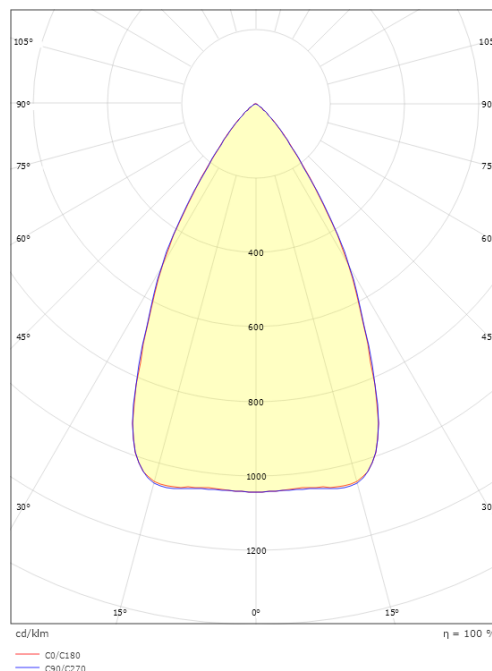

Inspire R 600

Inspire R Hvid 600 2980lm 3000K Ra>80 Bagkantsdæmp / Linect

EAN: 7021983209047
SG varenr.: 320904

Elektrisk

System effekt (W): 23W
Spænding: 220-240V
Maks. antal armaturer pr. afbryder: B10: 19, B16: 30, C10: 31, C16: 51

Lysteknik

Lyskilde: LED
Lumen output: 2980lm
Effekt: 130 lm/W
Farve temperatur: 3000K
Farvegengivelse (Ra): Ra>80
MacAdams faktor: SDCM: 3
Levetid: L70/B10>100.000
Levetid: L80/B10>70.000
Lysfordeling: Direkte
Optik: Cubic Optic Sort
Lysspredning: 60°
UGR: UGR<19
Synligt flimrer (PstLM): 0.01
Stroboskopisk flimrer (SVM): 0
Fotobiologisk sikkerhed: RG 1

Styring/Dimmertype

Type: Bagkantsdæmp / Linect

Beskyttelse

Isolationsklasse: Klasse II SELV
IP Klasse: IP20

Energi og godkendelser

Indeholder lyskilde med energiklasse: D
Breeam: Opfylder Hea 01 for flimmerfrit lys

Materialer og overflader

Materiale: Aluminium
Afskærmningsmateriale: Polycarbonat (PC)

Montering/Tilslutning

Montering: Indbygget, Indendørs
Modul: Indbyg
Tilslutning: Klemmerække

Dimensioner

Længde (mm) L: 595
Bredde (mm) W: 62
Højde (mm) H: 40
Vægt (kg) brutto/netto: 0.961 / 0.811

Forpakning

Forpakningsstørrelse (mm): 885 x 85 x 43

7 0 2 1 9 8 3 2 0 9 0 4 7