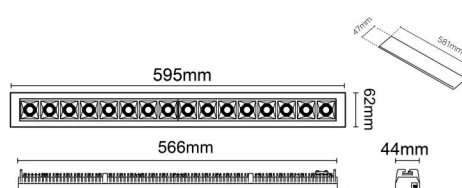

### Dimensioner

Længde (mm) L: 595  
Bredde (mm) W: 62  
Højde (mm) H: 40  
Vægt (kg) brutto/netto: 0.961 / 0.811

### Forpakning

Forpakningsstørrelse (mm): 885 x 85 x 43

7 0 2 1 9 8 3 2 0 9 0 4 7