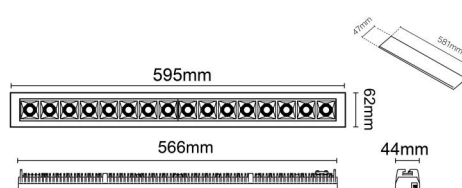

Materiale: Aluminium
Afskærmningsmateriale: Polycarbonat (PC)

Montering/Tilslutning

Montering: Indbygget, Indendørs
Modul: Indbyg
Tilslutning: Klemmerække

Dimensioner

Længde (mm) L: 595
Bredde (mm) W: 62
Højde (mm) H: 40
Vægt (kg) brutto/netto: 1.039 / 0.884

Forpakning

Forpakningsstørrelse (mm): 885 x 85 x 43

7 0 2 1 9 8 3 2 0 9 0 5 4