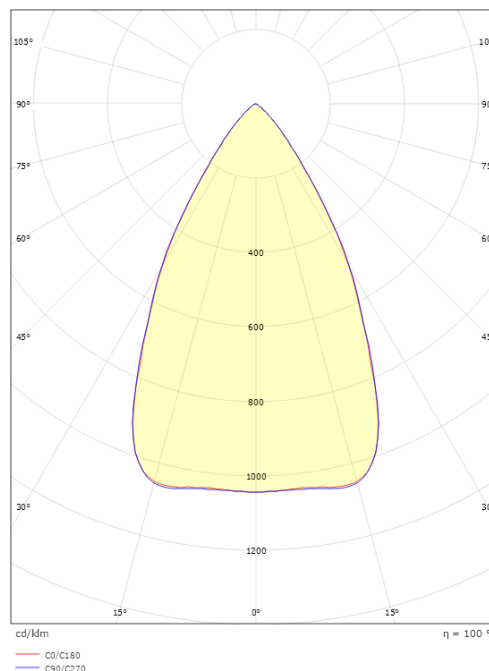

Inspire R 600

Inspire R Hvid 600 2980lm 3000K Ra>80 DALI-2

EAN: 7021983209054
SG varenr.: 320905

Elektrisk

System effekt (W): 23W
Spænding: 220-240V
Maks. antal armaturer pr. afbryder: B10: 32, B16: 50, C10: 52, C16: 85

Forpakning

Forpakningsstørrelse (mm): 885 x 85 x 43

7 0 2 1 9 8 3 2 0 9 0 5 4