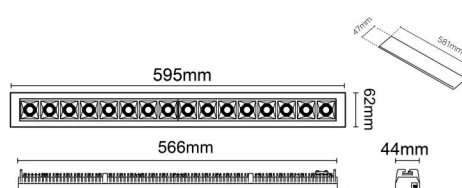

Materialer og overflader

Materiale: Aluminium
Afskærmningsmateriale: Polycarbonat (PC)

Montering/Tilslutning

Montering: Indbygget, Indendørs
Modul: Indbyg
Tilslutning: Klemmerække

Dimensioner

Længde (mm) L: 595
Bredde (mm) W: 62
Højde (mm) H: 40
Vægt (kg) brutto/netto: 0.961 / 0.811

Forpakning

Forpakningsstørrelse (mm): 885 x 85 x 43

7 0 2 1 9 8 3 2 0 9 0 6 1