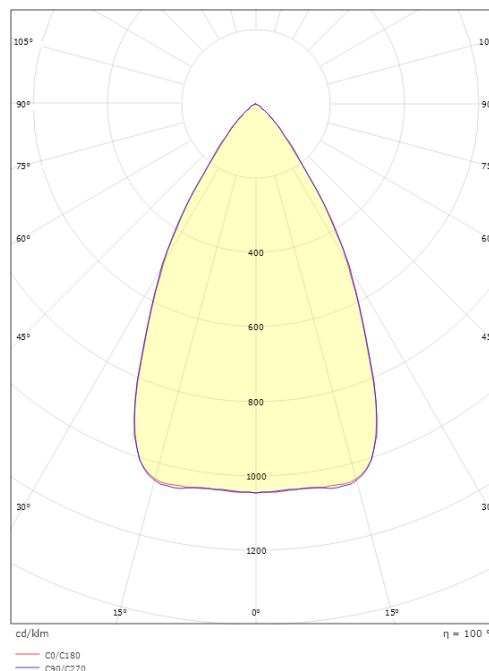

Inspire R 600

Inspire R Hvid 600 3160lm 4000K Ra>80 Bagkantsdæmp / Linect

EAN: 7021983209061
SG varenr.: 320906

Elektrisk

System effekt (W): 23W
Spænding: 220-240V
Maks. antal armaturer pr. afbryder: B10: 19, B16: 30, C10: 31, C16: 51

Lysteknik

Lyskilde: LED
Lumen output: 3160lm
Effekt: 137 lm/W
Farve temperatur: 4000K
Farvegengivelse (Ra): Ra>80
MacAdams faktor: SDCM: 3
Levetid: L70/B10>100.000
Levetid: L80/B10>70.000
Lysfordeling: Direkte
Optik: Cubic Optic Sort
Lysspredning: 60°
UGR: UGR<19
Synligt flimrer (PstLM): 0.01
Stroboskopisk flimrer (SVM): 0
Fotobiologisk sikkerhed: RG 1

Styring/Dimmertype

Type: Bagkantsdæmp / Linect

Beskyttelse

Isolationsklasse: Klasse II SELV
IP Klasse: IP20

Energi og godkendelser

Indeholder lyskilde med energiklasse: D
Breeam: Opfylder Hea 01 for flimmerfrit lys

Materialer og overflader

Materiale: Aluminium
Afskærmningsmateriale: Polycarbonat (PC)

Montering/Tilslutning

Montering: Indbygget, Indendørs
Modul: Indbyg
Tilslutning: Klemmerække

Dimensioner

Længde (mm) L: 595
Bredde (mm) W: 62
Højde (mm) H: 40
Vægt (kg) brutto/netto: 0.961 / 0.811

Forpakning

Forpakningsstørrelse (mm): 885 x 85 x 43

7 0 2 1 9 8 3 2 0 9 0 6 1