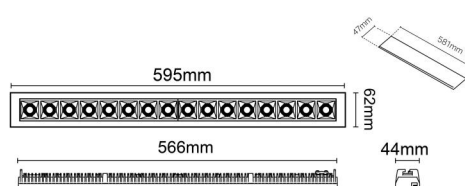

### Montering/Tilslutning

Montering: Indendørs

### Dimensioner

Længde (mm) L: 50  
Bredde (mm) W: 40  
Højde (mm) H: 6  
Vægt (kg) brutto/netto: 0.008 / 0.007

### Forpakning

Forpakningsstørrelse (mm): 60 x 60 x 6

7 0 2 1 9 8 3 2 0 9 0 8 5