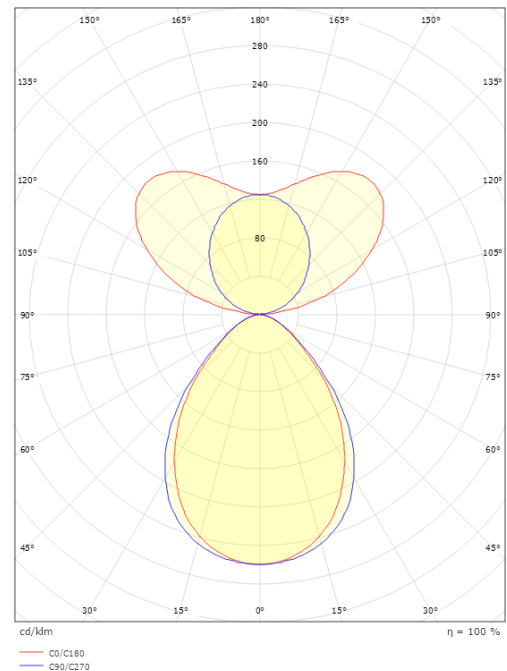

Lineal 80

Lineal 80 1120 Sort D/I 3850/4010lm 3000/4000K Ra>80 DALI-2

EAN: 7021983209214
SG varenr.: 320921

Elektrisk

System effekt (W): 26W
Spænding: 220-240V
Maks. antal armaturer pr. afbryder: B10: 32, B16: 50, C10: 52, C16: 85
PE Lækagestrøm (mA): 0,08

Dimensioner

Længde (mm) L: 1120
Bredde (mm) W: 78
Højde (mm) H: 78
Vægt (kg) brutto/netto: 3.4 / 3.2

Forpakning

Forpakningsstørrelse (mm): 1195 x 100 x 100

7 0 2 1 9 8 3 2 0 9 2 1 4