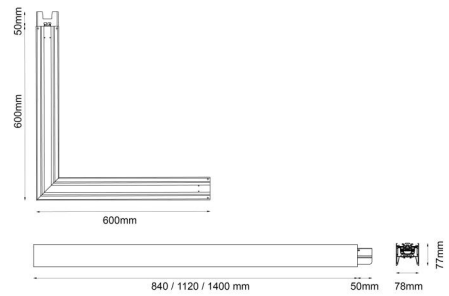

Styring/Dimmertype

Type: DALI-2

Beskyttelse

Isolationsklasse: Klasse I
IP Klasse: IP20

Materialer og overflader

Materiale: Aluminium

Montering/Tilslutning

Montering: Nedhængt, Indendørs
Modul: 1120
Wiresæt: 1x2m wiresæt m/loftbeslag
Tilslutning: 2+3 pol stik og 5x1,5mm² gennemgangskobling

Dimensioner

Længde (mm) L: 1120
Bredde (mm) W: 78
Højde (mm) H: 78
Vægt (kg) brutto/netto: 3.4 / 3.2

Forpakning

Forpakningsstørrelse (mm): 1195 x 100 x 100

7 0 2 1 9 8 3 2 0 9 2 1 4