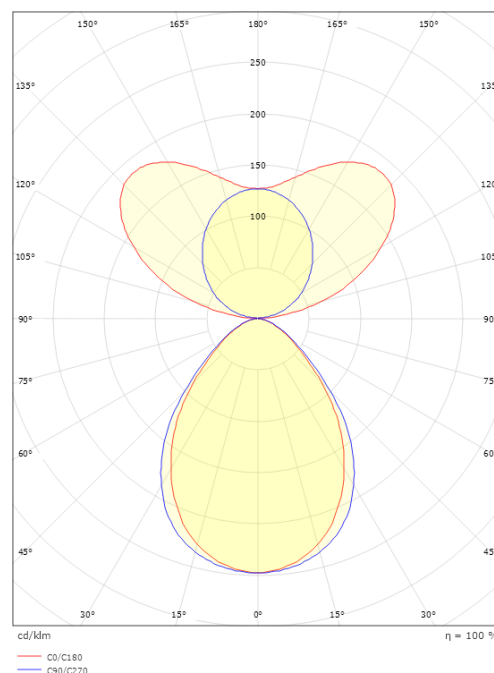

Lineal 80

Lineal 80 1120 Hvid D/I 4040/4210lm 3000/4000K Ra>80 DALI-2

EAN: 7021983209245
SG varenr.: 320924

Elektrisk

System effekt (W): 26W
Spænding: 220-240V
Maks. antal armaturer pr. afbryder: B10: 32, B16: 50, C10: 52, C16: 85
PE Lækagestrøm (mA): 0,08

Lysteknik

Lyskilde: LED
Lumen output: 4040/4210lm
Effekt: 155 lm/W
Farve temperatur: 3000/4000K
Farvegengivelse (Ra): Ra>80
MacAdams faktor: SDCM: 3
Levetid: L90/B10>100.000
Levetid: L93/>50.000
Lysfordeling: Direkte/Indirekte 40/60%
UGR: UGR<16
Synligt flimrer (PstLM): 0,03
Stroboskopisk flimrer (SVM): 0

Dimensioner

Længde (mm) L: 1120
Bredde (mm) W: 78
Højde (mm) H: 78
Vægt (kg) brutto/netto: 3.4 / 3.2

Forpakning

Forpakningsstørrelse (mm): 1195 x 100 x 100

7 0 2 1 9 8 3 2 0 9 2 4 5