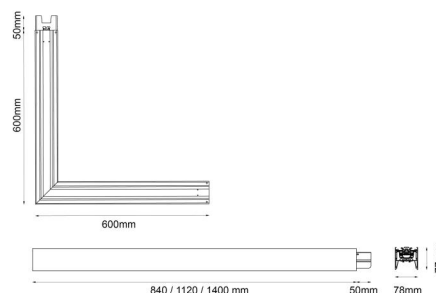

Styring/Dimmertype

Type: DALI-2

Beskyttelse

Isolationsklasse: Klasse I
IP Klasse: IP20

Materialer og overflader

Materiale: Aluminium

Montering/Tilslutning

Montering: Nedhængt, Indendørs
Modul: 1120
Wiresæt: 1x2m wiresæt m/loftbeslag
Tilslutning: 2+3 pol stik og 5x1,5mm² gennemgangskobling

Dimensioner

Længde (mm) L: 1120
Bredde (mm) W: 78
Højde (mm) H: 78
Vægt (kg) brutto/netto: 3.4 / 3.2

Forpakning

Forpakningsstørrelse (mm): 1195 x 100 x 100

7 0 2 1 9 8 3 2 0 9 2 4 5