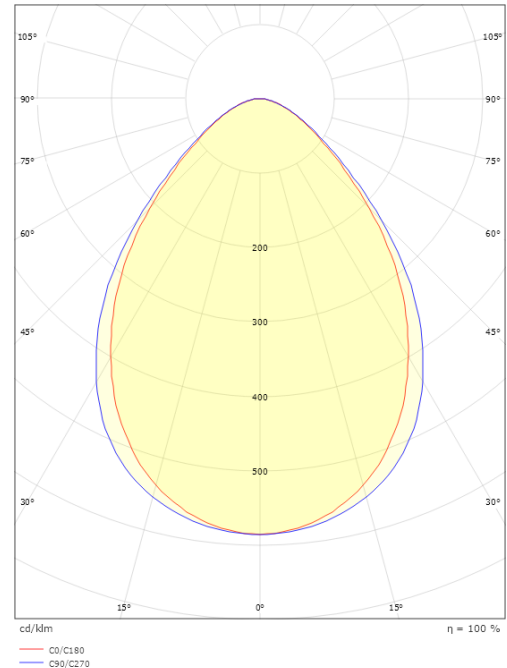

Lineal 80

Lineal 80 840 Sort D 1290/1340lm 3000/4000K Ra>80 DALI-2

EAN: 7021983209344
SG varenr.: 320934

Elektrisk

System effekt (W): 10W
Spænding: 220-240V
Maks. antal armaturer pr. afbryder: B10: 32, B16: 50, C10: 52, C16: 85
PE Lækagestrøm (mA): 0,08

Dimensioner

Længde (mm) L: 840
Bredde (mm) W: 78
Højde (mm) H: 78
Vægt (kg) brutto/netto: 2.4 / 2.2

Forpakning

Forpakningsstørrelse (mm): 915 x 100 x 100

7 0 2 1 9 8 3 2 0 9 3 4 4