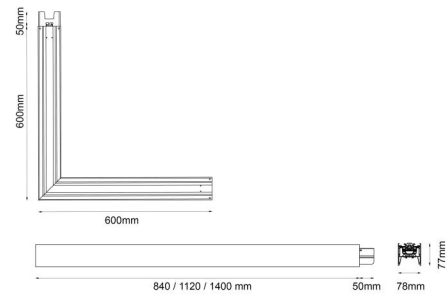

Styring/Dimmertype

Type: DALI-2

Beskyttelse

Isolationsklasse: Klasse I
IP Klasse: IP20

Materialer og overflader

Materiale: Aluminium

Montering/Tilslutning

Montering: Nedhængt eller påbygget, Indendørs
Modul: 840
Wiresæt: 1x2m wiresæt m/loftbeslag
Tilslutning: 2+3 pol stik og 5x1,5mm² gennemgangskobling

Dimensioner

Længde (mm) L: 840
Bredde (mm) W: 78
Højde (mm) H: 78
Vægt (kg) brutto/netto: 2.4 / 2.2

Forpakning

Forpakningsstørrelse (mm): 915 x 100 x 100

7 0 2 1 9 8 3 2 0 9 3 4 4