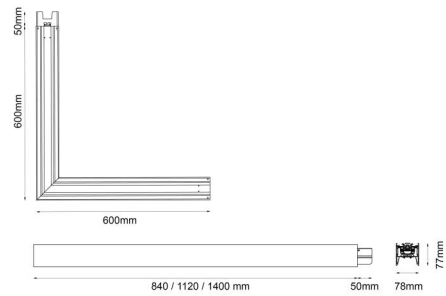

Styring/Dimmertype

Type: DALI-2

Beskyttelse

Isolationsklasse: Klasse I
IP Klasse: IP20

Materialer og overflader

Materiale: Aluminium

Montering/Tilslutning

Montering: Nedhængt eller påbygget, Indendørs
Modul: 1120
Wiresæt: 1x2m wiresæt m/loftbeslag
Tilslutning: 2+3 pol stik og 5x1,5mm² gennemgangskobling

Dimensioner

Længde (mm) L: 1120
Bredde (mm) W: 78
Højde (mm) H: 78
Vægt (kg) brutto/netto: 3.1 / 2.9

Forpakning

Forpakningsstørrelse (mm): 1195 x 100 x 100

7 0 2 1 9 8 3 2 0 9 3 5 1