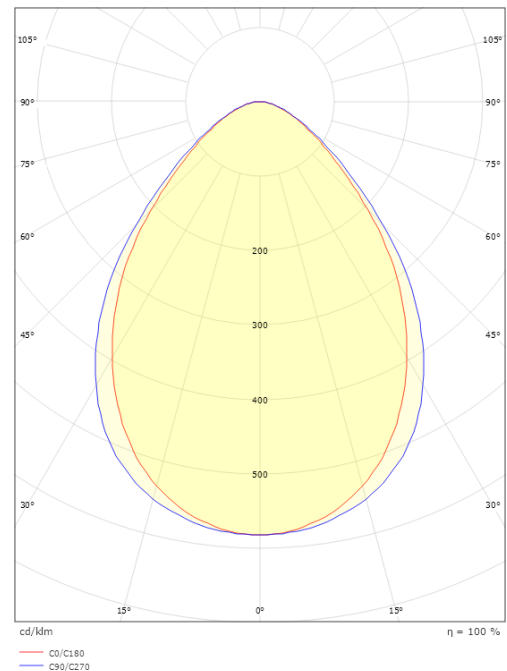

Dimensioner

Længde (mm) L: 1120
Bredde (mm) W: 78
Højde (mm) H: 78
Vægt (kg) brutto/netto: 3.1 / 2.9

Forpakning

Forpakningsstørrelse (mm): 1195 x 100 x 100

7 0 2 1 9 8 3 2 0 9 3 5 1