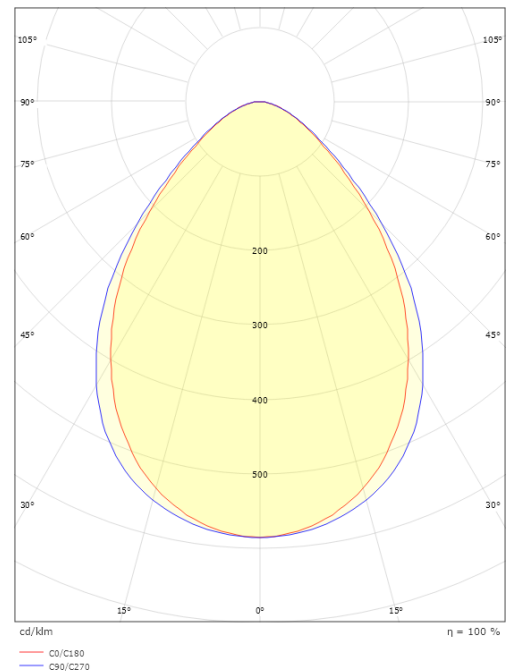

Lineal 80

Lineal 80 840 Hvid D 1290/1340lm 3000/4000K Ra>80 DALI-2

EAN: 7021983209375
SG varenr.: 320937

Elektrisk

System effekt (W): 10W
Spænding: 220-240V
Maks. antal armaturer pr. afbryder: B10: 32, B16: 50, C10: 52, C16: 85
PE Lækagestrøm (mA): 0,08

Dimensioner

Længde (mm) L: 840
Bredde (mm) W: 78
Højde (mm) H: 78
Vægt (kg) brutto/netto: 2.4 / 2.2

Forpakning

Forpakningsstørrelse (mm): 915 x 100 x 100

7 0 2 1 9 8 3 2 0 9 3 7 5