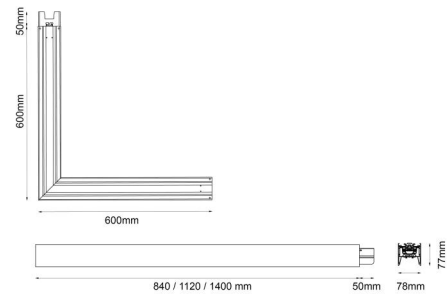

Styring/Dimmertype

Type: DALI-2

Beskyttelse

Isolationsklasse: Klasse I
IP Klasse: IP20

Materialer og overflader

Materiale: Aluminium

Montering/Tilslutning

Montering: Nedhængt eller påbygget, Indendørs
Modul: 840
Wiresæt: 1x2m wiresæt m/loftbeslag
Tilslutning: 2+3 pol stik og 5x1,5mm² gennemgangskobling

Dimensioner

Længde (mm) L: 840
Bredde (mm) W: 78
Højde (mm) H: 78
Vægt (kg) brutto/netto: 2.4 / 2.2

Forpakning

Forpakningsstørrelse (mm): 915 x 100 x 100

7 0 2 1 9 8 3 2 0 9 3 7 5