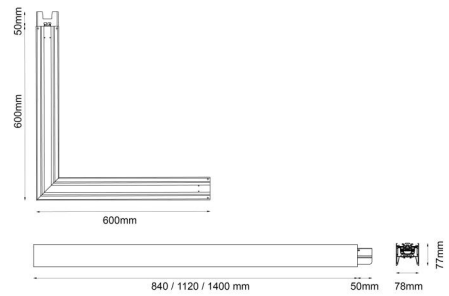

### Montering/Tilslutning

Montering: Nedhængt eller påbygget, Indendørs  
Modul: 1120  
Wiresæt: 1x2m wiresæt m/loftbeslag  
Tilslutning: 2+3 pol stik og 5x1,5mm<sup>2</sup> gennemgangskobling

### Dimensioner

Længde (mm) L: 1120  
Bredde (mm) W: 78  
Højde (mm) H: 78  
Vægt (kg) brutto/netto: 3.1 / 2.9

### Forpakning

Forpakningsstørrelse (mm): 1195 x 100 x 100

7 0 2 1 9 8 3 2 0 9 3 8 2