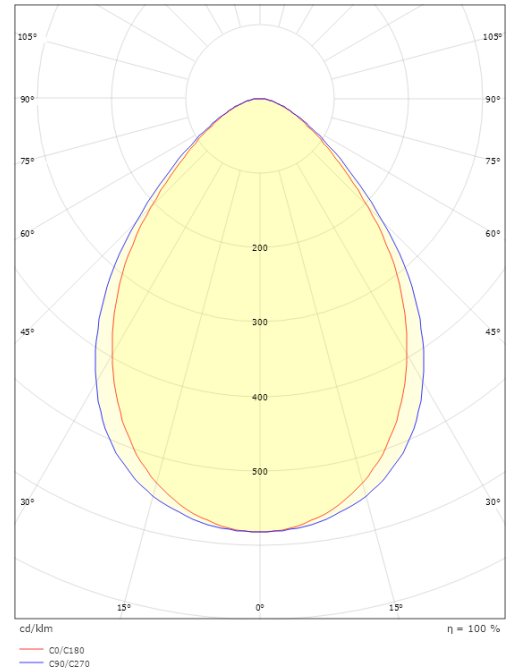

Lineal 80

Lineal 80 1120 Hvid D 1710/1790lm 3000/4000K Ra>80 DALI-2

EAN: 7021983209382
SG varenr.: 320938

Elektrisk

System effekt (W): 13W
Spænding: 220-240V
Maks. antal armaturer pr. afbryder: B10: 32, B16: 50, C10: 52, C16: 85
PE Lækagestrøm (mA): 0,08

Lysteknik

Lyskilde: LED
Lumen output: 1710/1790lm
Effekt: 132 lm/W
Farve temperatur: 3000/4000K
Farvegengivelse (Ra): Ra>80
MacAdams faktor: SDCM: 3
Levetid: L90/B10>100.000
Levetid: L93/>50.000
Lysfordeling: Direkte
UGR: UGR<19
Synligt flimrer (PstLM): 0,05
Stroboskopisk flimrer (SVM): 0

Styring/Dimmertype

Type: DALI-2

Beskyttelse

Isolationsklasse: Klasse I
IP Klasse: IP20

Materialer og overflader

Materiale: Aluminium

Montering/Tilslutning

Montering: Nedhængt eller påbygget, Indendørs
Modul: 1120
Wiresæt: 1x2m wiresæt m/loftbeslag
Tilslutning: 2+3 pol stik og 5x1,5mm² gennemgangskobling

Dimensioner

Længde (mm) L: 1120
Bredde (mm) W: 78
Højde (mm) H: 78
Vægt (kg) brutto/netto: 3.1 / 2.9

Forpakning

Forpakningsstørrelse (mm): 1195 x 100 x 100

7 0 2 1 9 8 3 2 0 9 3 8 2