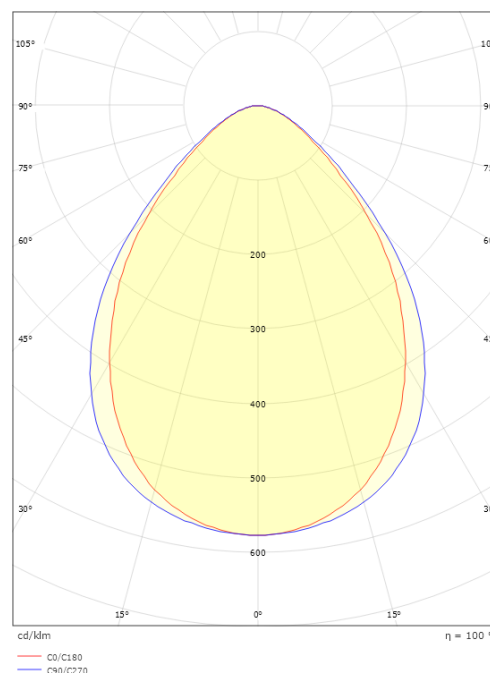

Lineal 80

Lineal 80 1400 Hvid D 2110/2150lm 3000/4000K Ra>80 DALI-2

EAN: 7021983209399
SG varenr.: 320939

Elektrisk

System effekt (W): 16W
Spænding: 220-240V
Maks. antal armaturer pr. afbryder: B10: 32, B16: 50, C10: 52, C16: 85
PE Lækagestrøm (mA): 0,08

Lysteknik

Lyskilde: LED
Lumen output: 2110/2150lm
Effekt: 132 lm/W
Farve temperatur: 3000/4000K
Farvegengivelse (Ra): Ra>80
MacAdams faktor: SDCM: 3
Levetid: L90/B10>100.000
Levetid: L93/>50.000
Lysfordeling: Direkte
UGR: UGR<19
Synligt flimrer (PstLM): 0,04
Stroboskopisk flimrer (SVM): 0

Styring/Dimmertype

Type: DALI-2

Beskyttelse

Isolationsklasse: Klasse I
IP Klasse: IP20

Materialer og overflader

Materiale: Aluminium

Montering/Tilslutning

Montering: Nedhængt eller påbygget, Indendørs
Modul: 1400
Wiresæt: 1x2m wiresæt m/loftbeslag
Tilslutning: 2+3 pol stik og 5x1,5mm² gennemgangskobling

Dimensioner

Længde (mm) L: 1400
Bredde (mm) W: 78
Højde (mm) H: 78
Vægt (kg) brutto/netto: 3.8 / 2.6

Forpakning

Forpakningsstørrelse (mm): 1475 x 100 x 100

7 0 2 1 9 8 3 2 0 9 3 9 9