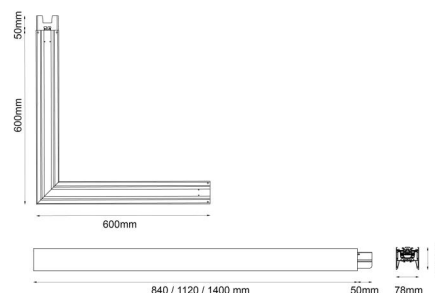

### Montering/Tilslutning

Montering: Nedhængt eller påbygget, Indendørs  
Modul: 1400  
Wiresæt: 1x2m wiresæt m/loftbeslag  
Tilslutning: 2+3 pol stik og 5x1,5mm<sup>2</sup> gennemgangskobling

### Dimensioner

Længde (mm) L: 1400  
Bredde (mm) W: 78  
Højde (mm) H: 78  
Vægt (kg) brutto/netto: 3.8 / 2.6

### Forpakning

Forpakningsstørrelse (mm): 1475 x 100 x 100

7 0 2 1 9 8 3 2 0 9 3 9 9