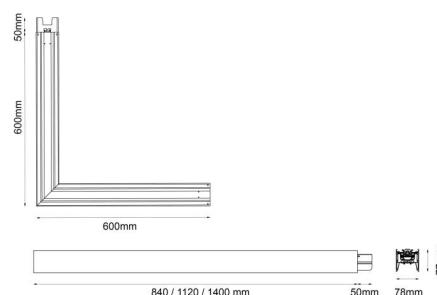

Materiale: Stål/plast/aluminium

Montering/Tilslutning

Montering: Indendørs

Modul: Start kit

Wiresæt: 1x2m wiresæt m/loftbeslag

Kabel: Kabel 5x0,75mm² 3,0m

Dimensioner

Vægt (kg) brutto/netto: 0.65 / 0.6

Forpakning

Forpakningsstørrelse (mm): 205 x 205 x 62

7 0 2 1 9 8 3 2 0 9 4 0 5