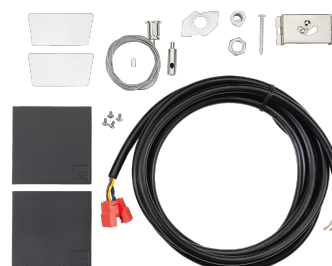

Lineal 80

Lineal 80 Start kit Sort DALI-2

EAN: 7021983209405
SG varenr.: 320940

Styring/Dimmertype

Type: DALI-2

Beskyttelse

Isolationsklasse: Klasse I

Materialer og overflader

Materiale: Stål/plast/aluminium

Montering/Tilslutning

Montering: Indendørs

Modul: Start kit

Wiresæt: 1x2m wiresæt m/loftbeslag

Kabel: Kabel 5x0,75mm² 3,0m

Dimensioner

Vægt (kg) brutto/netto: 0.65 / 0.6

Forpakning

Forpakningsstørrelse (mm): 205 x 205 x 62

7 0 2 1 9 8 3 2 0 9 4 0 5