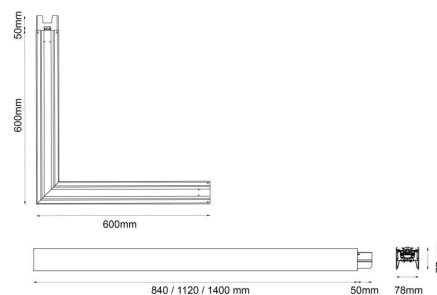

Materiale: Stål/plast/aluminium

Montering/Tilslutning

Montering: Indendørs

Modul: Start kit

Wiresæt: 1x2m wiresæt m/loftbeslag

Kabel: Kabel 5x0,75mm² 3,0m

Dimensioner

Vægt (kg) brutto/netto: 0.65 / 0.6

Forpakning

Forpakningsstørrelse (mm): 205 x 205 x 62

7 0 2 1 9 8 3 2 0 9 4 1 2