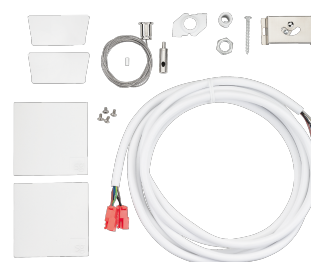

Lineal 80

Lineal 80 Start kit Hvid DALI-2

EAN: 7021983209412
SG varenr.: 320941

Styring/Dimmertype

Type: DALI-2

Beskyttelse

Isolationsklasse: Klasse I

Materialer og overflader

Materiale: Stål/plast/aluminium

Montering/Tilslutning

Montering: Indendørs

Modul: Start kit

Wiresæt: 1x2m wiresæt m/loftbeslag

Kabel: Kabel 5x0,75mm² 3,0m

Dimensioner

Vægt (kg) brutto/netto: 0.65 / 0.6

Forpakning

Forpakningsstørrelse (mm): 205 x 205 x 62

7 0 2 1 9 8 3 2 0 9 4 1 2