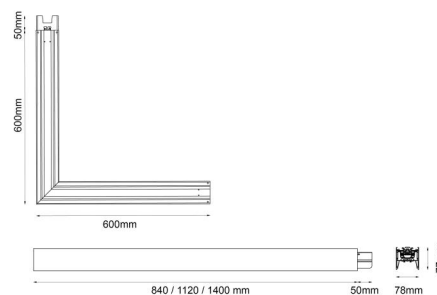

Lineal 80

Lineal 80 Sort Surface bracket

EAN: 7021983209429
SG varenr.: 320942

Påbygget, Indendørs

Montering/Tilslutning

Montering:

Dimensioner

Vægt (kg) brutto/netto: 0.225 / 0.2

Forpakning

Forpakningsstørrelse (mm): 107 x 90 x 52

7 0 2 1 9 8 3 2 0 9 4 2 9