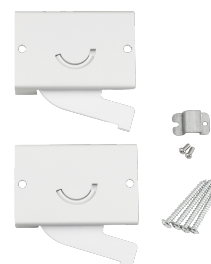

Forpakning

Forpakningsstørrelse (mm): 107 x 90 x 52