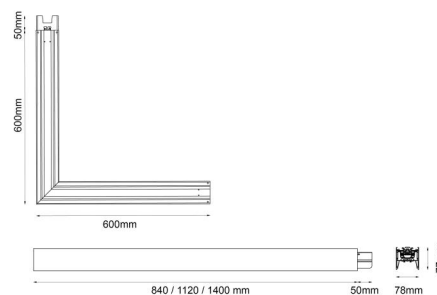

### Montering/Tilslutning

Montering:

### Dimensioner

Vægt (kg) brutto/netto: 0.225 / 0.2

### Forpakning

Forpakningsstørrelse (mm): 107 x 90 x 52

7 0 2 1 9 8 3 2 0 9 4 3 6