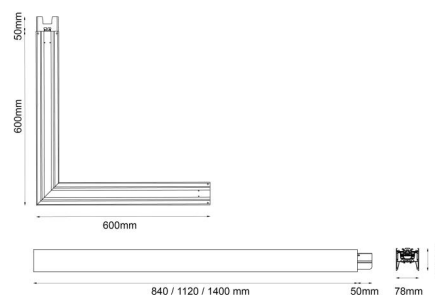

### Dimensioner

Længde (mm) L: 8400  
Bredde (mm) W: 74  
Højde (mm) H: 8  
Vægt (kg) brutto/netto: 2.1 / 1.175

### Forpakning

Forpakningsstørrelse (mm): 725 x 725 x 120

7 0 2 1 9 8 3 2 0 9 4 8 1