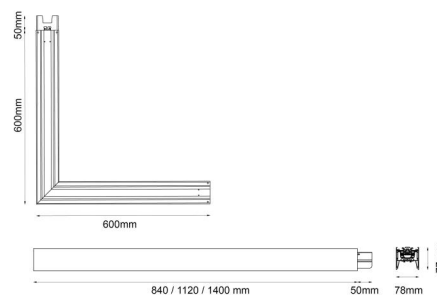

Lineal 80

Lineal 80 Hvid Vægbeslag

EAN: 7021983209610
SG varenr.: 320961

Væg, Indendørs

Montering/Tilslutning

Montering:

Dimensioner

Vægt (kg) brutto/netto:

0.27 / 0.235

Forpakning

Forpakningsstørrelse (mm):

95 x 98 x 113

7 0 2 1 9 8 3 2 0 9 6 1 0