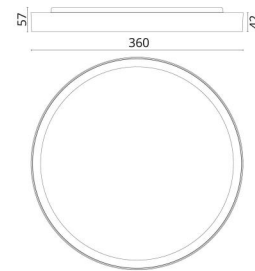

Disc 360

Disc 360 Hvid 2610lm 3000K Ra>80 Bagkantsdæmp

EAN: 7021986062175
SG varenr.: 606217

Elektrisk

System effekt (W): 21W
Spænding: 220-240V
Frekvens (Hz): 50/60Hz
Maks. antal armaturer pr. afbryder: B10: 19, B16: 30, C10: 31, C16: 51

Lysteknik

Lyskilde: LED
Lyskilde inkluderet: Ja
Lumen output: 2610lm
Effekt: 124 lm/W
Farve temperatur: 3000K
Farvegengivelse (Ra): Ra>80
MacAdams faktor: SDCM: 3
Levetid: L80/B20>100.000
Levetid: L90>50.000
Lysfordeling: Direkte
Optik: Opalprismatisk
Lysspredning: 85°
Synligt flimmer (PstLM): 0,09
Stroboskopisk flimmer (SVM): 0,05