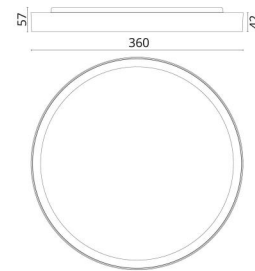

Disc 360

Disc 360 Hvid 2680lm 4000K Ra>80 Bagkantsdæmp

EAN: 7021986062182
SG varenr.: 606218

Elektrisk

System effekt (W): 21W
Spænding: 220-240V
Frekvens (Hz): 50/60Hz
Maks. antal armaturer pr. afbryder: B10: 19, B16: 30, C10: 31, C16: 51

Lysteknik

Lyskilde: LED
Lyskilde inkluderet: Ja
Lumen output: 2680lm
Effekt: 128 lm/W
Farve temperatur: 4000K
Farvegengivelse (Ra): Ra>80
MacAdams faktor: SDCM: 3
Levetid: L80/B20>100.000
Levetid: L90>50.000
Lysfordeling: Direkte
Optik: Opalprismatisk
Lysspredning: 85°
Synligt flimrer (PstLM): 0,09
Stroboskopisk flimrer (SVM): 0,05