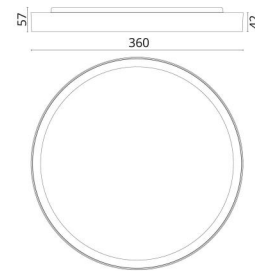

Materialer og overflader

Materiale: Aluminium
Farve: Sort
Afskærmningsmateriale: Akryl (PMMA)

Montering/Tilslutning

Montering: Påbygget, Indendørs
Tilslutning: Klemmerække

Dimensioner

Højde (mm) H: 57
Diameter (mm) D: 360
Vægt (kg) brutto/netto: 2.7 / 2.5

Forpakning

Forpakkingsstørrelse (mm): 375 x 380 x 60

7 0 2 1 9 8 6 0 6 2 2 1 2