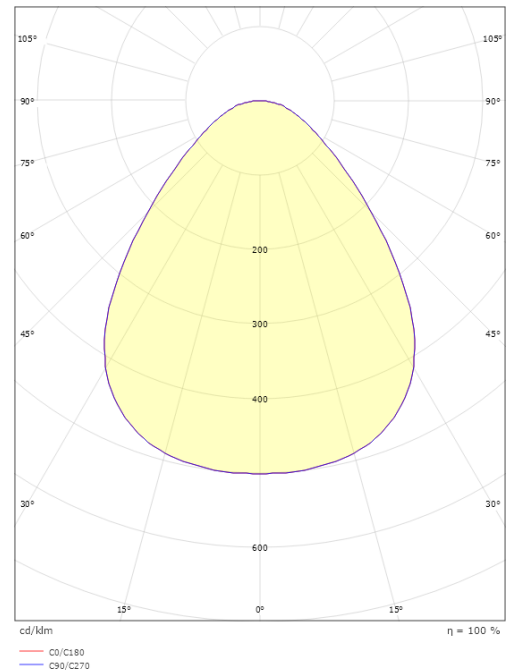

Disc 360

Disc 360 Sort 2600lm 4000K Ra>80 Bagkantsdæmp

EAN: 7021986062212
SG varenr.: 606221

Elektrisk

System effekt (W): 21W
Spænding: 220-240V
Frekvens (Hz): 50/60Hz
Maks. antal armaturer pr. afbryder: B10: 19, B16: 30, C10: 31, C16: 51

Lysteknik

Lyskilde: LED
Lyskilde inkluderet: Ja
Lumen output: 2600lm
Effekt: 124 lm/W
Farve temperatur: 4000K
Farvegengivelse (Ra): Ra>80
MacAdams faktor: SDCM: 3
Levetid: L80/B20>100.000
Levetid: L90>50.000
Lysfordeling: Direkte
Optik: Opalprismatisk
Lysspredning: 85°
Synligt flimrer (PstLM): 0,09
Stroboskopisk flimrer (SVM): 0,05

Styring/Dimmertype

Type: Bagkantsdæmp

Beskyttelse

Isolationsklasse: Klasse II
IK Klasse: IK10
IP Klasse: IP20

Energi og godkendelser

Indeholder lyskilde med energiklasse: C
Opfylder Hea 01 for flimrerfrit lys

Materialer og overflader

Materiale: Aluminium
Farve: Sort
Afskærmningsmateriale: Akryl (PMMA)

Montering/Tilslutning

Montering: Påbygget, Indendørs
Tilslutning: Klemmerække

Dimensioner

Højde (mm) H: 57
Diameter (mm) D: 360
Vægt (kg) brutto/netto: 2.7 / 2.5

Forpakning

Forpakkingsstørrelse (mm): 375 x 380 x 60

7 0 2 1 9 8 6 0 6 2 2 1 2