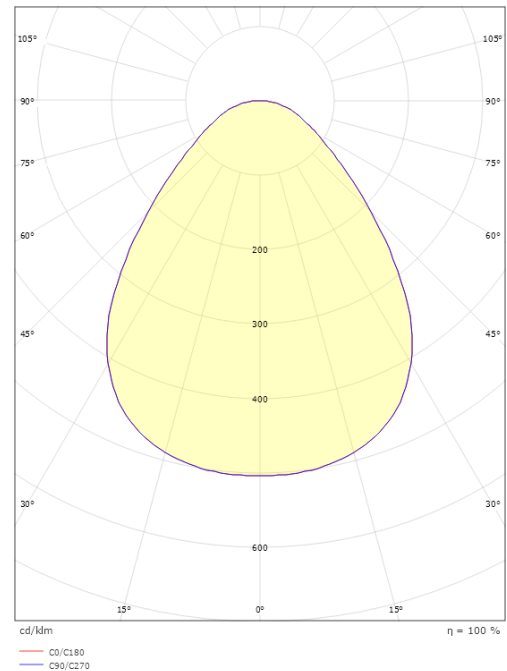

Disc 360

Disc 360 Hvid 2610lm 3000K Ra>80 Sensor Dim

EAN: 7021986062236
SG varenr.: 606223

Elektrisk

System effekt (W): 21W
Spænding: 220-240V
Frekvens (Hz): 50/60Hz
Maks. antal armaturer pr. afbryder: B10: 19, B16: 30, C10: 31, C16: 51

Lysteknik

Lyskilde: LED
Lyskilde inkluderet: Ja
Lumen output: 2610lm
Effekt: 124 lm/W
Farve temperatur: 3000K
Farvegengivelse (Ra): Ra>80
MacAdams faktor: SDCM: 3
Levetid: L80/B20>100.000
Levetid: L90>50.000
Lysfordeling: Direkte
Optik: Opalprismatisk
Lysspredning: 85°
Synligt flimrer (PstLM): 0,09
Stroboskopisk flimrer (SVM): 0,05

Styring/Dimmertype

Type: Sensor Dim

Beskyttelse

Isolationsklasse: Klasse II
IK Klasse: IK10
IP Klasse: IP20

Energi og godkendelser

Indeholder lyskilde med energiklasse: C
Opfylder Hea 01 for flimrerfrit lys

Materialer og overflader

Materiale: Aluminium
Farve: Hvid
Afskærmningsmateriale: Akryl (PMMA)

Montering/Tilslutning

Montering: Påbygget, Indendørs
Tilslutning: Klemmerække

Dimensioner

Højde (mm) H: 57
Diameter (mm) D: 360
Vægt (kg) brutto/netto: 2.7 / 2.5

Forpakning

Forpakkingsstørrelse (mm): 375 x 380 x 60

7 0 2 1 9 8 6 0 6 2 2 3 6