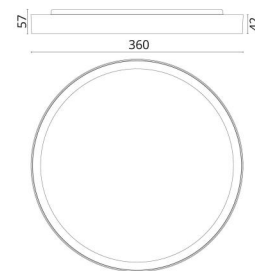

### Dimensioner

Højde (mm) H: 57  
Diameter (mm) D: 360  
Vægt (kg) brutto/netto: 2.7 / 2.5

### Forpakning

Forpakkingsstørrelse (mm): 375 x 380 x 60

7 0 2 1 9 8 6 0 6 2 2 3 6