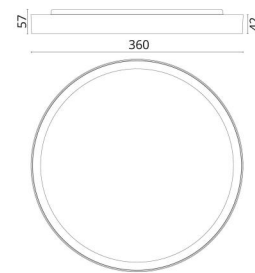

Disc 360

Disc 360 Hvid 2680lm 4000K Ra>80 Sensor Dim

EAN: 7021986062243
SG varenr.: 606224

Elektrisk

System effekt (W): 21W
Spænding: 220-240V
Frekvens (Hz): 50/60Hz
Maks. antal armaturer pr. afbryder: B10: 19, B16: 30, C10: 31, C16: 51

Lysteknik

Lyskilde: LED
Lyskilde inkluderet: Ja
Lumen output: 2680lm
Effekt: 128 lm/W
Farve temperatur: 4000K
Farvegengivelse (Ra): Ra>80
MacAdams faktor: SDCM: 3
Levetid: L80/B20>100.000
Levetid: L90>50.000
Lysfordeling: Direkte
Optik: Opalprismatisk
Lysspredning: 85°
Synligt flimrer (PstLM): 0,09
Stroboskopisk flimrer (SVM): 0,05