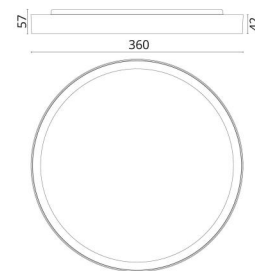

Materiale: Aluminium
Farve: Hvid
Afskærmningsmateriale: Akryl (PMMA)

Montering/Tilslutning

Montering: Påbygget, Indendørs
Tilslutning: Klemmerække

Dimensioner

Højde (mm) H: 57
Diameter (mm) D: 360
Vægt (kg) brutto/netto: 2.7 / 2.5

Forpakning

Forpakkingsstørrelse (mm): 375 x 380 x 60

7 0 2 1 9 8 6 0 6 2 2 7 4