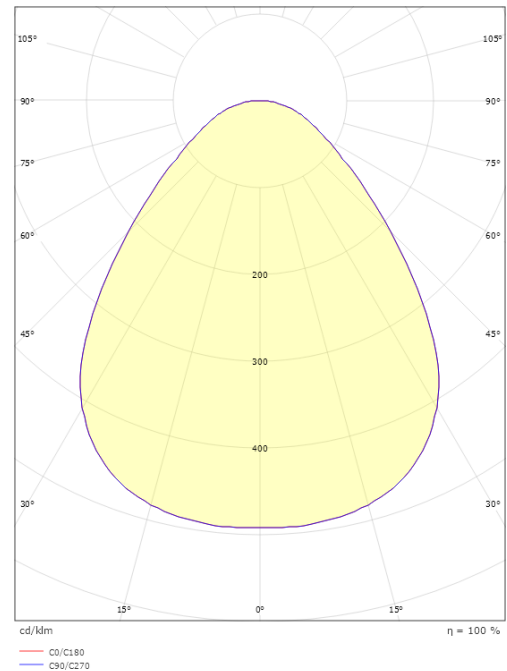

Disc 360

Disc 360 Hvid 2680lm 4000K Ra>80 DALI-2

EAN: 7021986062274
SG varenr.: 606227

Elektrisk

System effekt (W): 21W
Spænding: 220-240V
Frekvens (Hz): 50/60Hz
Maks. antal armaturer pr. afbryder: B10: 32, B16: 50, C10: 52, C16: 85

Lysteknik

Lyskilde: LED
Lyskilde inkluderet: Ja
Lumen output: 2680lm
Effekt: 128 lm/W
Farve temperatur: 4000K
Farvegengivelse (Ra): Ra>80
MacAdams faktor: SDCM: 3
Levetid: L80/B20>100.000
Levetid: L90>50.000
Lysfordeling: Direkte
Optik: Opalprismatisk
Lysspredning: 85°
Synligt flimrer (PstLM): 0,06
Stroboskopisk flimrer (SVM): 0

Styring/Dimmertype

Type: DALI-2

Beskyttelse

Isolationsklasse: Klasse II
IK Klasse: IK10
IP Klasse: IP20

Energi og godkendelser

Indeholder lyskilde med energiklasse: C
Opfylder Hea 01 for flimrerfrit lys

Materialer og overflader

Materiale: Aluminium
Farve: Hvid
Afskærmningsmateriale: Akryl (PMMA)

Montering/Tilslutning

Montering: Påbygget, Indendørs
Tilslutning: Klemmerække

Dimensioner

Højde (mm) H: 57
Diameter (mm) D: 360
Vægt (kg) brutto/netto: 2.7 / 2.5

Forpakning

Forpakkingsstørrelse (mm): 375 x 380 x 60

7 0 2 1 9 8 6 0 6 2 2 7 4