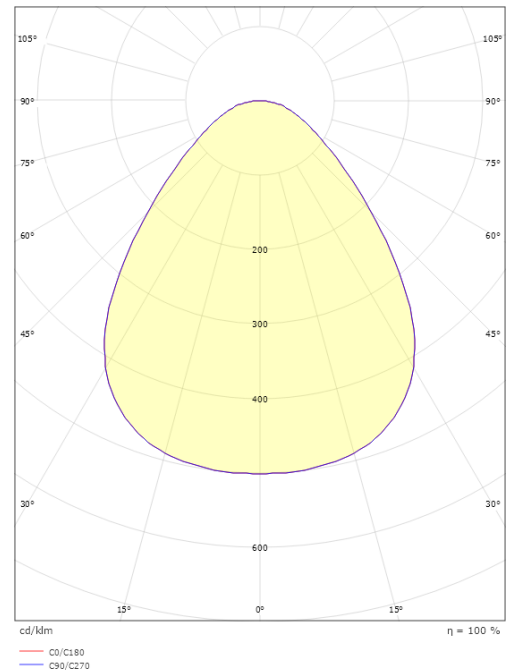

Disc 360

Disc 360 Sort 2600lm 4000K Ra>80 DALI-2

EAN: 7021986062298
SG varenr.: 606229

Elektrisk

System effekt (W): 21W
Spænding: 220-240V
Frekvens (Hz): 50/60Hz
Maks. antal armaturer pr. afbryder: B10: 32, B16: 50, C10: 52, C16: 85

Lysteknik

Lyskilde: LED
Lyskilde inkluderet: Ja
Lumen output: 2600lm
Effekt: 124 lm/W
Farve temperatur: 4000K
Farvegengivelse (Ra): Ra>80
MacAdams faktor: SDCM: 3
Levetid: L80/B20>100.000
Levetid: L90>50.000
Lysfordeling: Direkte
Optik: Opalprismatisk
Lysspredning: 85°
Synligt flimmer (PstLM): 0,06
Stroboskopisk flimmer (SVM): 0

Styring/Dimmertype

Type: DALI-2

Beskyttelse

Isolationsklasse: Klasse II
IK Klasse: IK10
IP Klasse: IP20

Energi og godkendelser

Indeholder lyskilde med energiklasse: C
Opfylder Hea 01 for flimmerfrit lys

Materialer og overflader

Materiale: Aluminium
Farve: Sort
Afskærmningsmateriale: Akryl (PMMA)

Montering/Tilslutning

Montering: Påbygget, Indendørs
Tilslutning: Klemmerække

Dimensioner

Højde (mm) H: 57
Diameter (mm) D: 360
Vægt (kg) brutto/netto: 2.7 / 2.5

Forpakning

Forpakkingsstørrelse (mm): 375 x 380 x 60

7 0 2 1 9 8 6 0 6 2 2 9 8