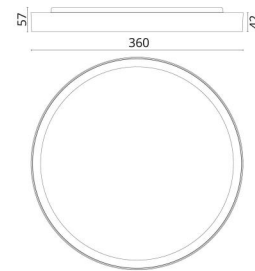

Disc 360

Disc 360 Sort 2600lm 4000K Ra>80 DALI-2

EAN: 7021986062298
SG varenr.: 606229

Elektrisk

System effekt (W): 21W
Spænding: 220-240V
Frekvens (Hz): 50/60Hz
Maks. antal armaturer pr. afbryder: B10: 32, B16: 50, C10: 52, C16: 85

Materiale: Aluminium
Farve: Sort
Afskærmningsmateriale: Akryl (PMMA)

Montering/Tilslutning

Montering: Påbygget, Indendørs
Tilslutning: Klemmerække

Dimensioner

Højde (mm) H: 57
Diameter (mm) D: 360
Vægt (kg) brutto/netto: 2.7 / 2.5

Forpakning

Forpakkingsstørrelse (mm): 375 x 380 x 60

7 0 2 1 9 8 6 0 6 2 2 9 8