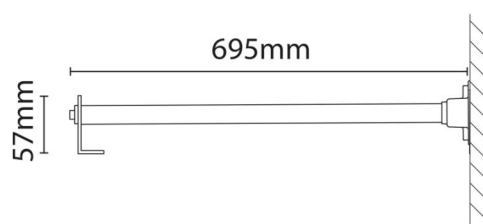

Flom Grafit Sign Arm

EAN: 7021986300901
SG varenr.: 630090

Aluminium

Materialer og overflader

Materiale:

Dimensioner

Længde (mm) L: 695
Bredde (mm) W: 125
Højde (mm) H: 87
Vægt (kg) brutto/netto: 0.786 / 0.502

Forpakning

Forpakningsstørrelse (mm): 708 x 131 x 96

7 0 2 1 9 8 6 3 0 0 9 0 1