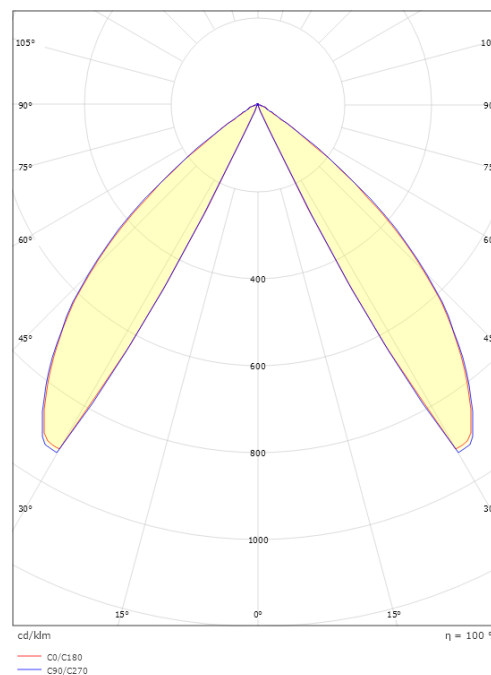

Fagernes Bollard

Fagernes Pullert Sort 610lm 3000K Ra>80 PIR Sensor

EAN: 7021986301045
SG varenr.: 630104

• = Denne artikel produceres efter ordre, med en forventet leveringstid på 3-4 uger.

Elektrisk

System effekt (W): 12W
Spænding: 220-240V
Maks. antal armaturer pr. afbryder: B10: 88, B16: 142, C10: 88, C16: 142

Lysteknik

Lyskilde: LED
Lumen output: 610lm
Effekt: 51 lm/W
Farve temperatur: 3000K
Farvegengivelse (Ra): Ra>80
MacAdams faktor: SDCM: 3
Levetid: L70/B50>100.000
Lysfordeling: Indirekte
Optik: Glas klar
Lysspredning: 94,2°
Synligt flimrer (PstLM): 0.07
Stroboskopisk flimrer (SVM): 0.34

Styring/Dimmertype

Type: PIR Sensor

Beskyttelse

Isolationsklasse: Klasse I
IK Klasse: IK08
IP Klasse: IP44

Energi og godkendelser

Indeholder lyskilde med energiklasse: G
Breeam: Opfylder Hea 01 for flimrerfrit lys
ULOR (Ja

Materialer og overflader

Materiale: Aluminium
Farve: Sort (RAL 9004)
Afskærmningsmateriale: Hærdet glas

Montering/Tilslutning

Montering: På fast overflade eller jordanker, Udendørs
Tilslutning: Klemmerække

Dimensioner

Længde (mm) L: 200
Bredde (mm) W: 200
Højde (mm) H: 800
Vægt (kg) brutto/netto: 7.5 / 7.3

Forpakning

Forpakkingsstørrelse (mm): 820 x 210 x 210

7 0 2 1 9 8 6 3 0 1 0 4 5