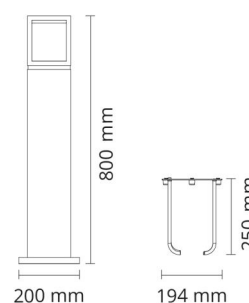

### Dimensioner

Længde (mm) L: 200  
Bredde (mm) W: 200  
Højde (mm) H: 800  
Vægt (kg) brutto/netto: 7.5 / 7.3

### Forpakning

Forpakkingsstørrelse (mm): 820 x 210 x 210

7 0 2 1 9 8 6 3 0 1 0 4 5