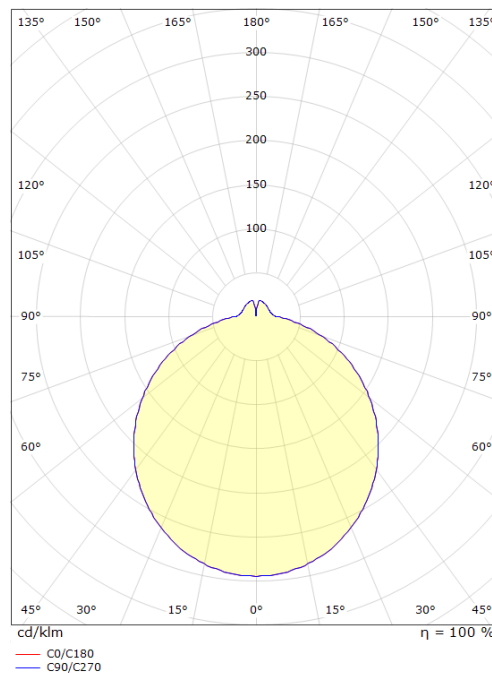

Etne Hvid 730lm 3000K Ra>80 On/Off

EAN: **7021981430900**
SG code: **143090**

Elektrisk

Wattage: 11W
System wattage: 11W
Spænding: 220-240V

Lysteknik

Lyskilde: LED (ikke udskiftelig)
Lyskilde inkluderet: Ja
Luminous flux: 730lm
Effekt: 66 lm/W
Farvetemperatur: 3000K
Farvegengivelse (CRI): Ra>80
MacAdams faktor: SDCM: 3
Levetid: L80/B10>50.000
Minimum omgivelsestemperatur: -25°C
Lysfordeling: Direkte
Optik: Plast opal
Lysspredning: 114°
Synlig flimrer (PstLM): 0.47
Stroboskopisk flimrer (SVM): 0.13

Dimmertype

Type: On/Off

Beskyttelse

Isolationsklasse: Klasse II

Materialer og overflader

Armaturhus: UV-stabiliseret polycarbonat
Farve: Hvid
Afskærmningsmateriale: UV-stabiliseret polycarbonat

Montering/Tilslutning

Montering: Påbygget, Indoor
Kobling: Klemmerække
Max. luminaires per circuit breaker: B10: 70, B16: 112, C10: 86, C16: 138

Dimension (mm)

Højde (mm) H: 50
Diameter (mm) D: 220
Vægt (kg) brutto/netto: 0.49 / 0.331

Forpakning

Forpakkingsstørrelse (mm): 230 x 225 x 56

7 0 2 1 9 8 1 4 3 0 9 0 0