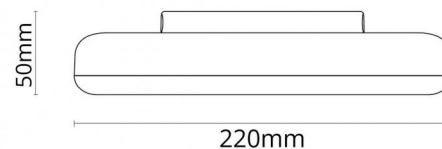

Etne Hvid 730lm 3000K Ra>80 On/Off

EAN: **7021981430900**
 SG code: **143090**

Elektrisk

Wattage: 11W
 System wattage: 11W
 Spænding: 220-240V

Lysteknik

Lyskilde: LED (ikke udskiftelig)
 Lyskilde inkluderet: Ja
 Luminous flux: 730lm
 Effekt: 66 lm/W
 Farvetemperatur: 3000K
 Farvegengivelse (CRI): Ra>80
 MacAdams faktor: SDCM: 3
 Levetid: L80/B10>50.000
 Minimum omgivelsestemperatur: -25°C
 Lysfordeling: Direkte
 Optik: Plast opal
 Lysspredning: 114°
 Synlig flimrer (PstLM): 0.47
 Stroboskopisk flimrer (SVM): 0.13

Montering: Påbygget, Indoor
 Kobling: Klemmerække
 Max. luminaires per circuit breaker: B10: 70, B16: 112, C10: 86, C16: 138

Dimension (mm)

Højde (mm) H: 50
 Diameter (mm) D: 220
 Vægt (kg) brutto/netto: 0.49 / 0.331

Forpakning

Forpakkingsstørrelse (mm): 230 x 225 x 56

7 0 2 1 9 8 1 4 3 0 9 0 0