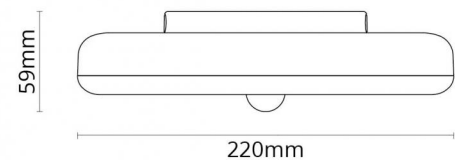

Etne Hvid 730lm 3000K Ra>80 PIR Sensor

EAN: **7021981430917**
 SG code: 143091

Elektrisk

Wattage: 11W
 System wattage: 11W
 Spænding: 220-240V

Lysteknik

Lyskilde: LED (ikke udskiftelig)
 Lyskilde inkluderet: Ja
 Luminous flux: 730lm
 Effekt: 66 lm/W
 Farvetemperatur: 3000K
 Farvegengivelse (CRI): Ra>80
 MacAdams faktor: SDCM: 3
 Levetid: L80/B10>50.000
 Minimum omgivelsestemperatur: -20°C
 Lysfordeling: Direkte
 Optik: Plast opal
 Lysspredning: 114°
 Synlig flimmer (PstLM): 0.47
 Stroboskopisk flimmer (SVM): 0.13

Montering: Påbygget, Indoor
 Kobling: Klemmerække
 Max. luminaires per circuit breaker: B10: 70, B16: 112, C10: 86, C16: 138

Dimension (mm)

Højde (mm) H: 59
 Diameter (mm) D: 220
 Vægt (kg) brutto/netto: 0.56 / 0.379

Forpakning

Forpakningsstørrelse (mm): 230 x 225 x 68

7 0 2 1 9 8 1 4 3 0 9 1 7