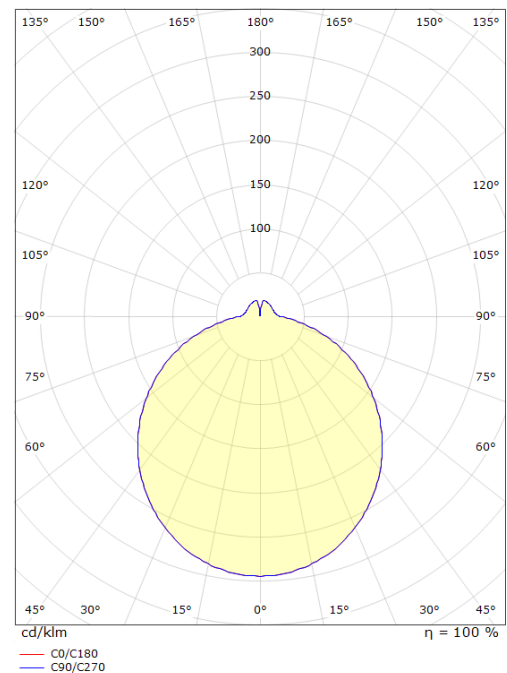

Etne Hvid 730lm 3000K Ra>80 PIR Sensor

EAN: **7021981430917**
SG code: 143091

Elektrisk

Wattage: 11W
System wattage: 11W
Spænding: 220-240V

Lysteknik

Lyskilde: LED (ikke udskiftelig)
Lyskilde inkluderet: Ja
Luminous flux: 730lm
Effekt: 66 lm/W
Farvetemperatur: 3000K
Farvegengivelse (CRI): Ra>80
MacAdams faktor: SDCM: 3
Levetid: L80/B10>50.000
Minimum omgivelsestemperatur: -20°C
Lysfordeling: Direkte
Optik: Plast opal
Lysspredning: 114°
Synlig flimmer (PstLM): 0.47
Stroboskopisk flimmer (SVM): 0.13

Dimmertype

Type: PIR Sensor

Beskyttelse

Isolationsklasse: Klasse II

Materialer og overflader

Armaturhus: UV-stabiliseret polycarbonat
Farve: Hvid
Afskærmningsmateriale: UV-stabiliseret polycarbonat

Montering/Tilslutning

Montering: Påbygget, Indoor
Kobling: Klemmerække
Max. luminaires per circuit breaker: B10: 70, B16: 112, C10: 86, C16: 138

Dimension (mm)

Højde (mm) H: 59
Diameter (mm) D: 220
Vægt (kg) brutto/netto: 0.56 / 0.379

Forpakning

Forpakningsstørrelse (mm): 230 x 225 x 68

7 0 2 1 9 8 1 4 3 0 9 1 7