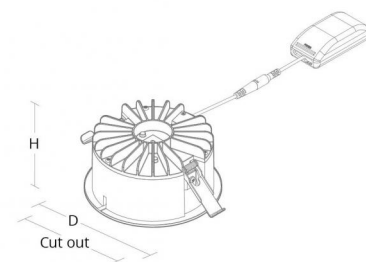

Rax Soft 150 Satin 3000 3000K Ra>80 Bagkantsdæmp

EAN: **7021982125102**
SG code: **212510**

Elektrisk

Wattage: 26W
System wattage: 26W
Spænding: 230V
Frekvens (Hz): 50/60Hz
Fotobiologisk sikkerhed: RG 1

Lysteknik

Lyskilde: LED
Socket: LED
Lyskilde inkluderet: Ja
Luminous flux: 2970lm
Emergency lumen: Nødlys 380 lumen
Effekt: 114 lm/W
Farvetemperatur: 3000K
Farvegengivelse (CRI): Ra>80
MacAdams faktor: SDCM: 2
Levetid: L90/B10>100.000
Lysfordeling: Direkte
Optik: Satin Matt Reflector

Dimmertype

Type: Bagkantsdæmp

Beskyttelse

Isolationsklasse: Klasse II SELV

Energi og godkendelser

Energiklasse (2021-): D

Materialer og overflader

Armaturhus: Brandhæmmende polycarbonat (PC)
Farve: Satin mat
Afskærmningsmateriale: PMMA (Polymethylmethacrylat)

Montering/Tilslutning

Montering: Indbygget (downlight), Indoor
Kobling: 3 pol Linect / klemmerække
Max. luminaires per circuit breaker: B10: 25, B16: 41, C10: 40, C16: 65

Dimension (mm)

Højde (mm) H: 83
Diameter (mm) D: 166
Cut-out (mm): 150
Lofthøjde (mm): 80
Vægt (kg) brutto/netto: 0.97 / 0.77

Forpakning

Forpakningsstørrelse (mm): 190 x 190 x 92

7 0 2 1 9 8 2 1 2 5 1 0 2