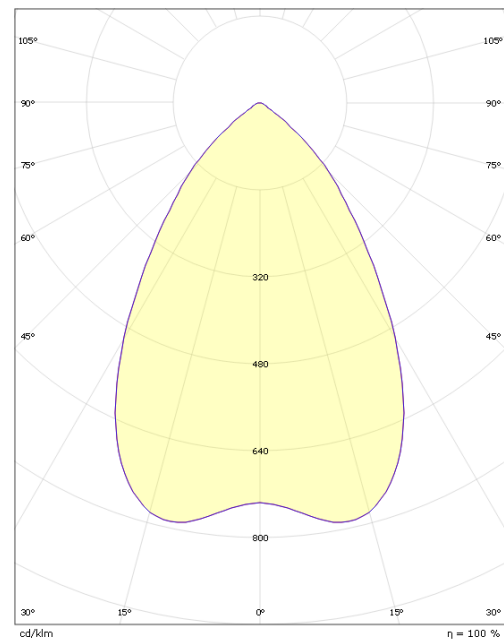

Rax Soft 150 Satin 3000 3000K Ra>80 Bagkantsdæmp

EAN: **7021982125102**
SG code: **212510**

Elektrisk

Wattage: 26W
System wattage: 26W
Spænding: 230V
Frekvens (Hz): 50/60Hz
Fotobiologisk sikkerhed: RG 1

Lysteknik

Lyskilde: LED
Socket: LED
Lyskilde inkluderet: Ja
Luminous flux: 2970lm
Emergency lumen: Nødlys 380 lumen
Effekt: 114 lm/W
Farvetemperatur: 3000K
Farvegengivelse (CRI): Ra>80
MacAdams faktor: SDCM: 2
Levetid: L90/B10>100.000
Lysfordeling: Direkte
Optik: Satin Matt Reflector

Dimmertype

Type: Bagkantsdæmp

Beskyttelse

Isolationsklasse: Klasse II SELV

Energi og godkendelser

Energiklasse (2021-): D

Materialer og overflader

Armaturhus: Brandhæmmende polycarbonat (PC)
Farve: Satin mat
Afskærmningsmateriale: PMMA (Polymethylmethacrylat)

Montering/Tilslutning

Montering: Indbygget (downlight), Indoor
Kobling: 3 pol Linect / klemmerække
Max. luminaires per circuit breaker: B10: 25, B16: 41, C10: 40, C16: 65

Dimension (mm)

Højde (mm) H: 83
Diameter (mm) D: 166
Cut-out (mm): 150
Lofthøjde (mm): 80
Vægt (kg) brutto/netto: 0.97 / 0.77

Forpakning

Forpakningsstørrelse (mm): 190 x 190 x 92

7 0 2 1 9 8 2 1 2 5 1 0 2