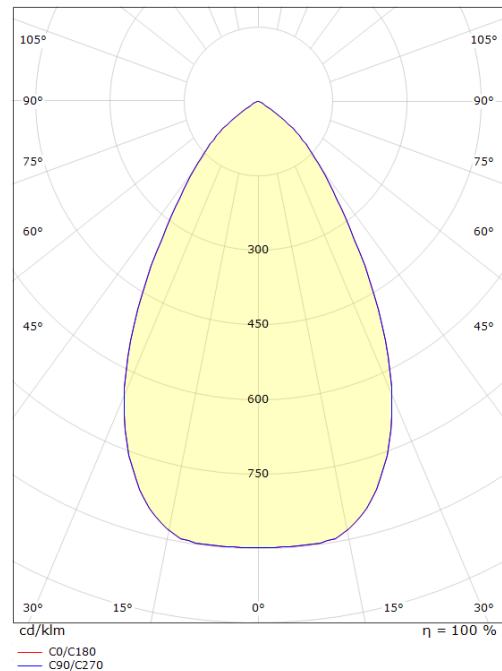

Forpakning

Forpakningsstørrelse (mm): 240 x 240 x 102

7 0 2 1 9 8 2 1 2 5 1 9 5