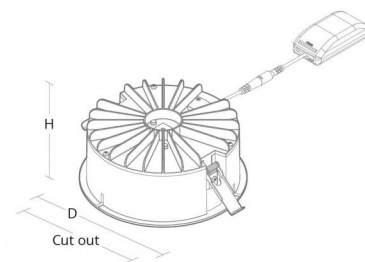

Montering: Indbygget (downlight), Indoor
 Kabel: Kabel 5x0,75mm²
 Kobling: 5 pol Linect / Klemmerække
 Max. luminaires per circuit breaker: B10: 32, B16: 50, C10: 52, C16: 85

Dimension (mm)

Højde (mm) H: 93
 Diameter (mm) D: 216
 Cut-out (mm): 200
 Lofttykkelse (mm): 90
 Vægt (kg) brutto/netto: 1,2 / 1

Forpakning

Forpakningsstørrelse (mm): 240 x 240 x 102

7 0 2 1 9 8 2 1 2 5 1 9 5