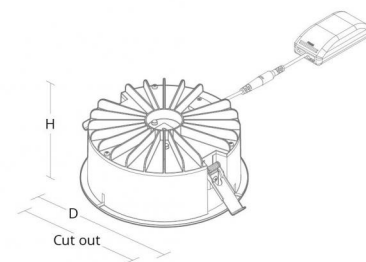

Montering/Tilslutning

Montering: Indbygget (downlight), Indoor
 Kabel: Kabel 5x0,75mm²
 Kobling: 5 pol Linect / klemmerække
 Max. luminaires per circuit breaker: B10: 32, B16: 50, C10: 52, C16: 85

Dimension (mm)

Højde (mm) H: 93
 Diameter (mm) D: 216
 Cut-out (mm): 200
 Lofthøjde (mm): 90
 Vægt (kg) brutto/netto: 1.2 / 1

Forpakning

Forpakkingsstørrelse (mm): 240 x 240 x 102

7 0 2 1 9 8 2 1 2 5 2 9 4