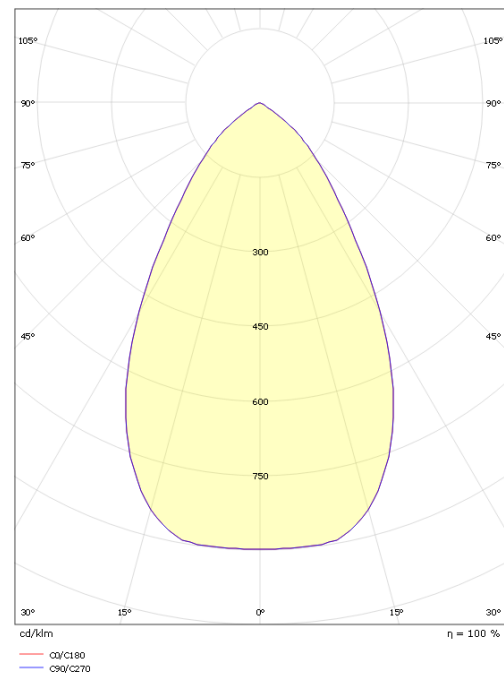

Højde (mm) H: 93
 Diameter (mm) D: 216
 Cut-out (mm): 200
 Lofthøjde (mm): 90
 Vægt (kg) brutto/netto: 1.2 / 1

Forpakning

Forpakkingsstørrelse (mm): 240 x 240 x 102

7 0 2 1 9 8 2 1 2 5 2 9 4