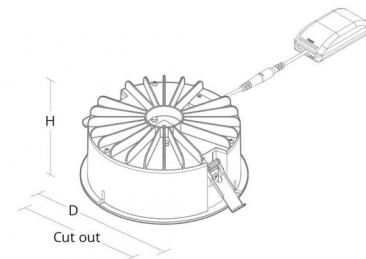

Montering/Tilslutning

Montering: Indbygget (downlight), Indoor
 Kabel: Kabel 3x0,75mm²
 Kobling: 3 pol Linect / klemmerække
 Max. luminaires per circuit breaker: B10: 19, B16: 31, C10: 30, C16: 49

Dimension (mm)

Højde (mm) H: 93
 Diameter (mm) D: 216
 Cut-out (mm): 200
 Lofttykkelse (mm): 90
 Vægt (kg) brutto/netto: 1.2 / 1

Forpakning

Forpakkingsstørrelse (mm): 240 x 240 x 102

7 0 2 1 9 8 2 1 2 5 3 0 0