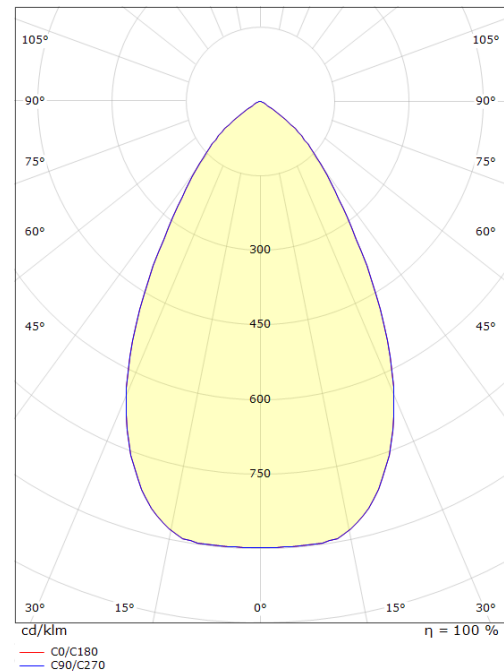

Højde (mm) H: 93
 Diameter (mm) D: 216
 Cut-out (mm): 200
 Lofttykkelse (mm): 90
 Vægt (kg) brutto/netto: 1.2 / 1

Forpakning

Forpakkingsstørrelse (mm): 240 x 240 x 102

7 0 2 1 9 8 2 1 2 5 3 0 0