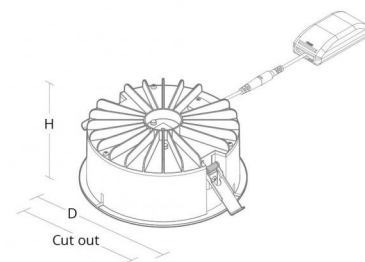

Montering/Tilslutning

Montering: Indbygget (downlight), Indoor
 Kabel: Kabel 3x0,75mm²
 Kobling: 3 pol Linect / klemmerække
 Max. luminaires per circuit breaker: B10: 25, B16: 41, C10: 40, C16: 65

Dimension (mm)

Højde (mm) H: 93
 Diameter (mm) D: 216
 Cut-out (mm): 200
 Lofthøjde (mm): 90
 Vægt (kg) brutto/netto: 1.2 / 1

Forpakning

Forpakkingsstørrelse (mm): 240 x 240 x 102

7 0 2 1 9 8 2 1 2 5 6 0 7