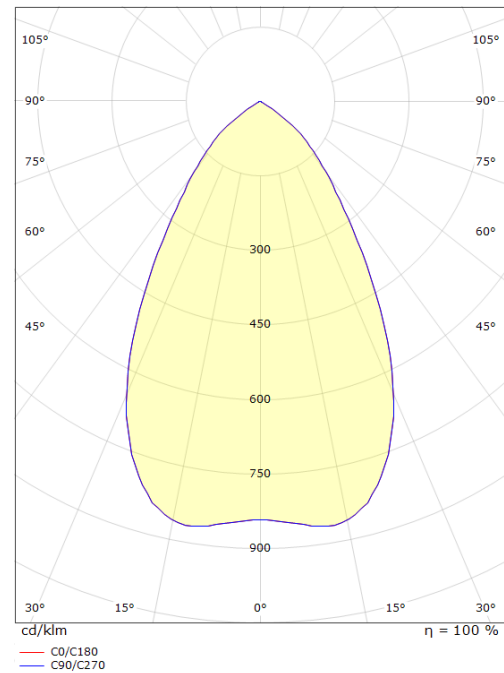

Højde (mm) H: 93
 Diameter (mm) D: 216
 Cut-out (mm): 200
 Lofthøjde (mm): 90
 Vægt (kg) brutto/netto: 1.2 / 1

Forpakning

Forpakkingsstørrelse (mm): 240 x 240 x 102

7 0 2 1 9 8 2 1 2 5 6 0 7