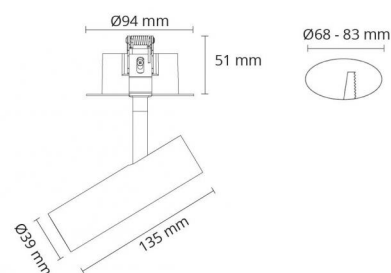

### Dimension (mm)

Længde (mm) L: 135  
 Bredde (mm) W: 39  
 Højde (mm) H: 135  
 Cut-out (mm): 83  
 Afstand til brandbart materiale i væg (mm) netto: 10mm  
 Vægt (kg) brutto/netto: 0.8 / 0.478

### Forpakning

Forpakningsstørrelse (mm): 215 x 100 x 105

7 0 2 1 9 8 3 2 0 7 0 7 4