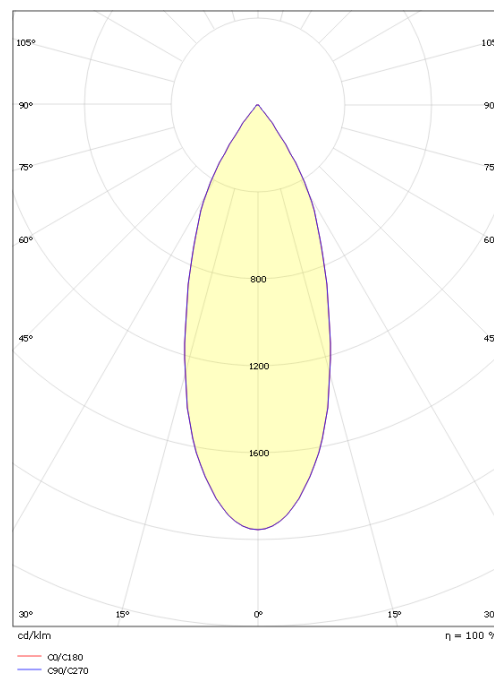

Tube Micro R Hvid 680lm 2700K Ra 98 Bagkantsdæmp

EAN: **7021983207074**
SG code: **320707**

Elektrisk

Wattage: 15W
System wattage: 15W
Spænding: 220-240V
Frekvens (Hz): 50/60Hz

Lysteknik

Lyskilde: LED (ikke udskiftelig)
Socket: LED
Lyskilde inkluderet: Ja
Luminous flux: 680lm
Effekt: 45 lm/W
Farvetemperatur: 2700K
Farvegengivelse (CRI): Ra 98
MacAdams faktor: SDCM: 2
Levetid: L90/B10 > 100.000
Lysfordeling: Direkte
Optik: Reflektor
Lysspredning: 36°

Dimmertype

Type: Bagkantsdæmp

Beskyttelse

Isolationsklasse: Klasse II

Energi og godkendelser

Energiklasse (2021-): F

Materialer og overflader

Armaturhus: Aluminium
Farve: Hvid (RAL 9003)
Afskærmningsmateriale: UV-stabiliseret polycarbonat

Montering/Tilslutning

Montering: Indbygget, Indoor
Max. luminares per circuit breaker: B10: 43, B16: 69, C10: 43, C16: 69

Dimension (mm)

Længde (mm) L: 135
Bredde (mm) W: 39
Højde (mm) H: 135
Cut-out (mm): 83
Afstand til brandbart materiale i væg (mm) netto: 10mm
Vægt (kg) brutto/netto: 0.8 / 0.478

Forpakning

Forpakningsstørrelse (mm): 215 x 100 x 105

7 0 2 1 9 8 3 2 0 7 0 7 4