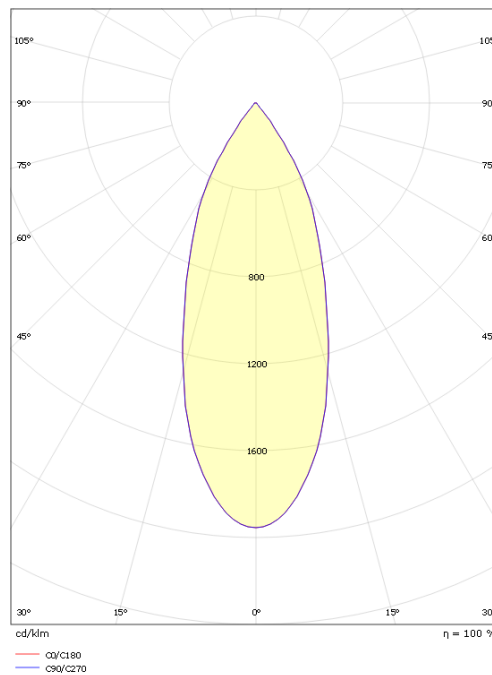

Tube Micro R Sort 680lm 2700K Ra 98 Bagkantsdæmp

EAN: **7021983207104**
 SG code: **320710**

Elektrisk

Wattage: 15W
 System wattage: 15W
 Spænding: 220-240V
 Frekvens (Hz): 50/60Hz

Lysteknik

Lyskilde: LED (ikke udskiftelig)
 Socket: LED
 Lyskilde inkluderet: Ja
 Luminous flux: 680lm
 Effekt: 45 lm/W
 Farvetemperatur: 2700K
 Farvegengivelse (CRI): Ra 98
 MacAdams faktor: SDCM: 2
 Levetid: L90/B10 > 100.000
 Lysfordeling: Direkte
 Optik: Reflektor
 Lysspredning: 36°

Montering/Tilslutning

Montering: Indbygget, Indoor
 Max. luminaires per circuit breaker: B10: 43, B16: 69, C10: 43, C16: 69

Dimension (mm)

Længde (mm) L: 135
 Bredde (mm) W: 39
 Højde (mm) H: 135
 Cut-out (mm): 83
 Afstand til brandbart materiale i væg (gennem)/netto: 10mm / 0.8 / 0.478

Forpakning

Forpakningsstørrelse (mm): 215 x 100 x 105

7 0 2 1 9 8 3 2 0 7 1 0 4