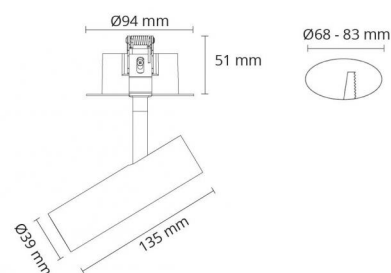

Tube Micro R Sort 680lm 2700K Ra 98 Bagkantsdæmp

EAN: **7021983207104**
 SG code: **320710**

Elektrisk

Wattage: 15W
 System wattage: 15W
 Spænding: 220-240V
 Frekvens (Hz): 50/60Hz

Lysteknik

Lyskilde: LED (ikke udskiftelig)
 Socket: LED
 Lyskilde inkluderet: Ja
 Luminous flux: 680lm
 Effekt: 45 lm/W
 Farvetemperatur: 2700K
 Farvegengivelse (CRI): Ra 98
 MacAdams faktor: SDCM: 2
 Levetid: L90/B10 > 100.000
 Lysfordeling: Direkte
 Optik: Reflektor
 Lysspredning: 36°

Montering/Tilslutning

Montering: Indbygget, Indoor
 Max. luminaires per circuit breaker: B10: 43, B16: 69, C10: 43, C16: 69

Dimension (mm)

Længde (mm) L: 135
 Bredde (mm) W: 39
 Højde (mm) H: 135
 Cut-out (mm): 83
 Afstand til brandbart materiale i væg (gennem)/netto: 10mm / 0.8 / 0.478

Forpakning

Forpakningsstørrelse (mm): 215 x 100 x 105

7 0 2 1 9 8 3 2 0 7 1 0 4