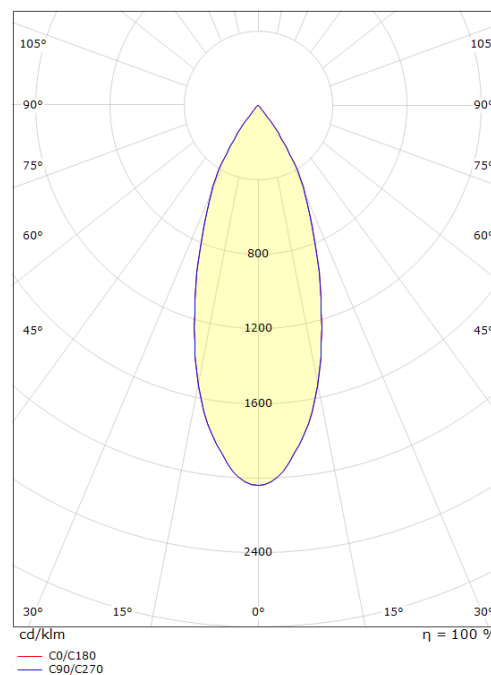

Tube Wall Hvid USB 350lm 2700K Ra 98 Integreret lysdæmper

EAN: 7021983208002
SG code: 320800

Elektrisk

Wattage: 8W
System wattage: 8W
Spænding: 220-240V
Frekvens (Hz): 50/60Hz

Lysteknik

Lyskilde: LED (ikke udskiftelig)
Socket: LED
Lyskilde inkluderet: Ja
Luminous flux: 350lm
Effekt: 44 lm/W
Farvetemperatur: 2700K
Farvegengivelse (CRI): Ra 98
MacAdams faktor: SDCM: 2
Levetid: L90/B10>50.000
Lysfordeling: Direkte
Optik: Reflektor
Lysspredning: 38°
Synlig flimmer (PstLM): 0.08
Stroboskopisk flimmer (SVM): 0.01

Dimmertype

Type: Integreret lysdæmper

Beskyttelse

Isolationsklasse: Klasse II

Materialer og overflader

Armaturhus: Aluminium
Farve: Hvid
Afskærmningsmateriale: UV-stabiliseret polycarbonat

Montering/Tilslutning

Montering: Påbygget, Indoor
Kobling: Inkl. ledning og prop
Max. luminaires per circuit breaker: B10: 180, B16: 290, C10: 180, C16: 290

Dimension (mm)

Bredde (mm) W: 45
Højde (mm) H: 223
Depth (D): 47
Vægt (kg) brutto/netto: 0.808 / 0.66

Forpakning

Forpakningsstørrelse (mm): 540 x 60 x 60

7 0 2 1 9 8 3 2 0 8 0 0 2