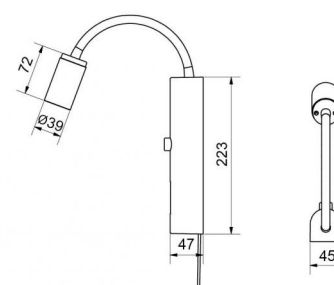

### Montering/Tilslutning

Montering: Påbygget, Indoor  
 Kobling: Inkl. ledning og prop  
 Max. luminaires per circuit breaker: B10: 180, B16: 290, C10: 180, C16: 290

### Dimension (mm)

Bredde (mm) W: 45  
 Højde (mm) H: 223  
 Depth (D): 47  
 Vægt (kg) brutto/netto: 0.808 / 0.66

### Forpakning

Forpakningsstørrelse (mm): 540 x 60 x 60

7 0 2 1 9 8 3 2 0 8 0 0 2