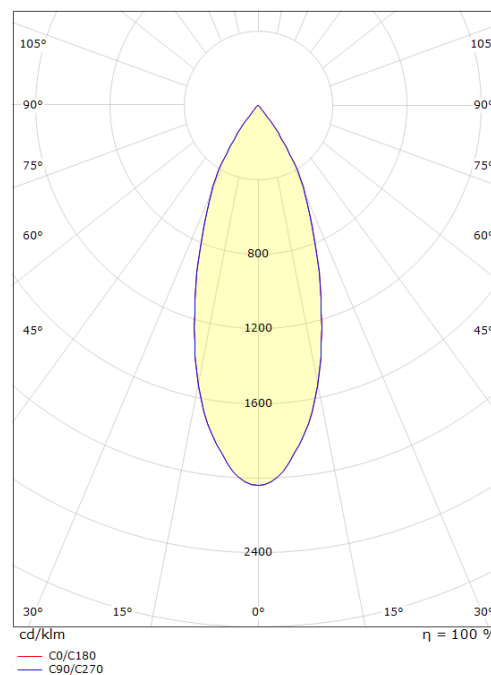

Tube Wall Hvid USB 360lm 3000K Ra 98 Integreret lysdæmper

EAN: 7021983208019
 SG code: 320801

Elektrisk

Wattage: 8W
 System wattage: 8W
 Spænding: 220-240V
 Frekvens (Hz): 50/60Hz

Lysteknik

Lyskilde: LED (ikke udskiftelig)
 Socket: LED
 Lyskilde inkluderet: Ja
 Luminous flux: 360lm
 Effekt: 45 lm/W
 Farvetemperatur: 3000K
 Farvegengivelse (CRI): Ra 98
 MacAdams faktor: SDCM: 2
 Levetid: L90/B10>50.000
 Lysfordeling: Direkte
 Optik: Reflektor
 Lysspredning: 38°
 Synlig flimmer (PstLM): 0.08
 Stroboskopisk flimmer (SVM): 0.01

Forpakning

Forpakningsstørrelse (mm): 540 x 60 x 60

7 0 2 1 9 8 3 2 0 8 0 1 9