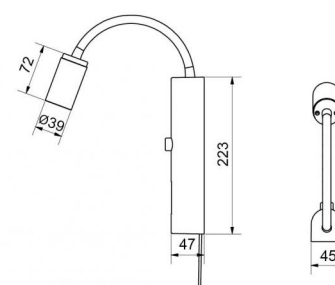

Tube Wall Hvid USB 360lm 3000K Ra 98 Integreret lysdæmper

EAN: 7021983208019
 SG code: 320801

Elektrisk

Wattage: 8W
 System wattage: 8W
 Spænding: 220-240V
 Frekvens (Hz): 50/60Hz

Lysteknik

Lyskilde: LED (ikke udskiftelig)
 Socket: LED
 Lyskilde inkluderet: Ja
 Luminous flux: 360lm
 Effekt: 45 lm/W
 Farvetemperatur: 3000K
 Farvegengivelse (CRI): Ra 98
 MacAdams faktor: SDCM: 2
 Levetid: L90/B10>50.000
 Lysfordeling: Direkte
 Optik: Reflektor
 Lysspredning: 38°
 Synlig flimmer (PstLM): 0.08
 Stroboskopisk flimmer (SVM): 0.01

Montering: Påbygget, Indoor
 Kobling: Inkl. ledning og prop
 Max. luminaires per circuit breaker: B10: 180, B16: 290, C10: 180, C16: 290

Dimension (mm)

Bredde (mm) W: 45
 Højde (mm) H: 223
 Depth (D): 47
 Vægt (kg) brutto/netto: 0.808 / 0.66

Forpakning

Forpakningsstørrelse (mm): 540 x 60 x 60

7 0 2 1 9 8 3 2 0 8 0 1 9