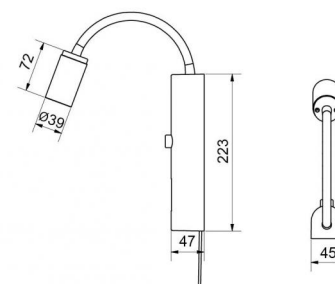

Tube Wall Sort USB 350lm 2700K Ra 98 Integreret lysdæmper

EAN: **7021983208026**
SG code: **320802**

Elektrisk

Wattage: 8W
System wattage: 8W
Spænding: 220-240V
Frekvens (Hz): 50/60Hz

Lysteknik

Lyskilde: LED (ikke udskiftelig)
Socket: LED
Lyskilde inkluderet: Ja
Luminous flux: 350lm
Effekt: 44 lm/W
Farvetemperatur: 2700K
Farvegengivelse (CRI): Ra 98
MacAdams faktor: SDCM: 2
Levetid: L90/B10>50.000
Lysfordeling: Direkte
Optik: Reflektor
Lysspredning: 38°
Synlig flimrer (PstLM): 0.08
Stroboskopisk flimrer (SVM): 0.01