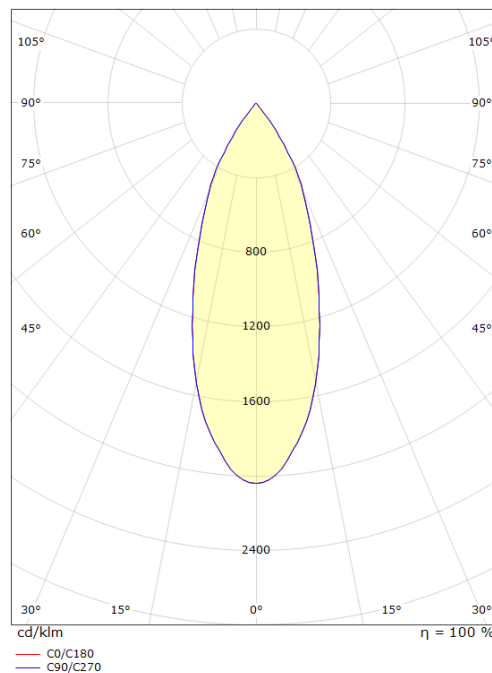

Forpakning

Forpkningsstørrelse (mm): 540 x 60 x 60