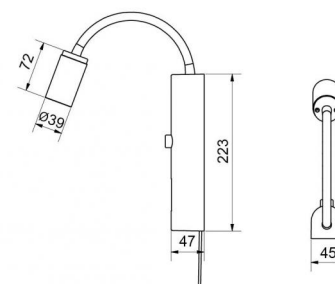

### Montering/Tilslutning

Montering: Påbygget, Indoor  
 Kobling: Inkl. ledning og prop  
 Max. luminaires per circuit breaker: B10: 180, B16: 290, C10: 180, C16: 290

### Dimension (mm)

Bredde (mm) W: 45  
 Højde (mm) H: 223  
 Depth (D): 47  
 Vægt (kg) brutto/netto: 0.808 / 0.66

### Forpakning

Forpakningsstørrelse (mm): 540 x 60 x 60

7 0 2 1 9 8 3 2 0 8 0 3 3