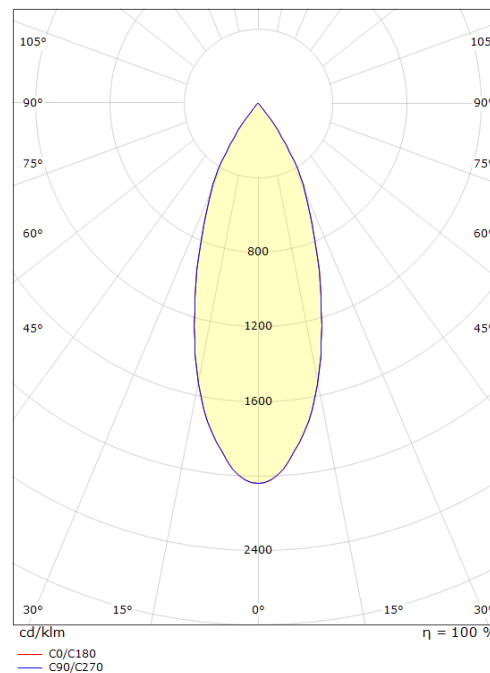

Tube Wall Sort USB 360lm 3000K Ra 98 Integreret lysdæmper

EAN: **7021983208033**
SG code: **320803**

Elektrisk

Wattage: 8W
System wattage: 8W
Spænding: 220-240V
Frekvens (Hz): 50/60Hz

Lysteknik

Lyskilde: LED (ikke udskiftelig)
Socket: LED
Lyskilde inkluderet: Ja
Luminous flux: 360lm
Effekt: 45 lm/W
Farvetemperatur: 3000K
Farvegengivelse (CRI): Ra 98
MacAdams faktor: SDCM: 2
Levetid: L90/B10>50.000
Lysfordeling: Direkte
Optik: Reflektor
Lysspredning: 38°
Synlig flimrer (PstLM): 0.08
Stroboskopisk flimrer (SVM): 0.01

Dimmertype

Type: Integreret lysdæmper

Beskyttelse

Isolationsklasse: Klasse II

Materialer og overflader

Armaturhus: Aluminium
Farve: Sort
Afskærmningsmateriale: UV-stabiliseret polycarbonat

Montering/Tilslutning

Montering: Påbygget, Indoor
Kobling: Inkl. ledning og prop
Max. luminaires per circuit breaker: B10: 180, B16: 290, C10: 180, C16: 290

Dimension (mm)

Bredde (mm) W: 45
Højde (mm) H: 223
Depth (D): 47
Vægt (kg) brutto/netto: 0.808 / 0.66

Forpakning

Forpakningsstørrelse (mm): 540 x 60 x 60

7 0 2 1 9 8 3 2 0 8 0 3 3